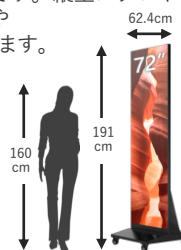

※高さが250.6cmとなるスタンドもございます。

電動リフト付きフォールダブルディスプレイ

優れたポータビリティを実現した折り畳み設計

運搬が劇的に楽になる可変型LEDディスプレイ。折り畳み設計でエレベーター搬入もスムーズです。電動昇降リフトによるワンタッチ調整が可能で、移動の多いイベントに最適。広げれば大画面、折り畳めば両面表示と2WAYで活用できます。

モデル一覧

QM2712	110" P1.27mm
QM2715	138" P1.58mm

LEDポスター

広告から案内表示まで

自由な設置が可能なポスター型LED

広告サイネージや案内表示に最適なサイズ感のポスター型ディスプレイです。縦型スタンドに加え、縦横自在な壁掛けや吊下げ設置にも対応しています。

モデル一覧

DS2719	72" P1.98mm
DS2725	72" P2.54mm

製品仕様

AIO LEDディスプレイ COBシリーズ						
モデル名	X-WALL III 13515	X-WALL III 13512	X-WALL III 13515 COB Pure	X-WALL III 16212	X-WALL III 16209	X-WALL III 21612
インチ	135"	135"	135"	162"	162" 4K	216" 4K
外形寸法 (幅x高さx奥行)	ディスプレイのみ※1	3031x1813x31/51mm		3012x1709x31/62mm	3631x2150x31/51mm	
	スタンド取付時※2	ST90: 3031x2500x854mm ST92: 3031x2611.6x857mm		ST90: 3012x2506.4x854mm ST92: 3012x2618x857mm	ST90: 3631x2837x854mm -	
有効表示領域	3000 x 1687.5mm	3000 x 1687.5mm	3000 x 1687.5mm	3600 x 2025mm	3600 x 2025mm	4800 x 2700mm
重量	ディスプレイのみ※1	110kg		105kg	155kg	
	スタンド取付時※2	ST90: 170kg ST92: 150kg		ST90: 165kg ST92: 145kg	ST90: 215kg -	
解像度	1920 x 1080	2400 x 1350	1920 x 1080	2880 x 1620	3840 x 2160	
ピッチ	1.56mm	1.25mm	1.56mm	1.25mm	0.9mm	1.25mm
コントラスト	15000 : 1					
リフレッシュレート	3840Hz					
輝度	100-600cd/m2					
消費電力 (Average / Max)	0.48kw / 1.46kw	0.50kw / 1.68kw	0.416kw / 1.25kw	0.68kw / 2.29kw	0.64kw / 2.15kw	1.15kw / 3.85kw
視野角	H165° / V165°		H170° / V170°		H165° / V165°	
設置方法	自立(モバイルスタンド) / 壁面設置					壁面設置
音声	6スピーカー		2スピーカー		6スピーカー	
システム	Android13.0※3/HDMIx4/WiFi6/Bluetooth5.3 オプション(13515 COB Pureは除く) : タッチ機能、Mini PC					