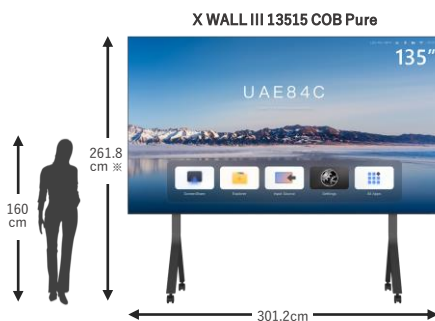

※高さが250.6cmとなるスタンドもございます。

AIO LEDディスプレイ SMDシリーズ

低コストで導入可能、サイズ展開も豊富なSMD方式LEDディスプレイ

従来のSMD方式を採用した本シリーズは、COBシリーズに比べ導入コストを抑えてご提供可能です。サイズバリエーションも豊富に取り揃えており、お客様の多様なニーズに柔軟にお応えします。

モデル一覧

X WALL III 12013	120" P1.37mm
X WALL III 13515 SMD Pure	135" P1.56mm 高コスパ・厳選仕様
X WALL III 13815	138" P1.58mm
X WALL III 15017	150" P1.73mm
X WALL III 16519	165" P1.9mm
X WALL III 18020	180" P2.08mm
X WALL III 22025	220" P2.54mm
X WALL III 22012	220" P1.27mm(4K)