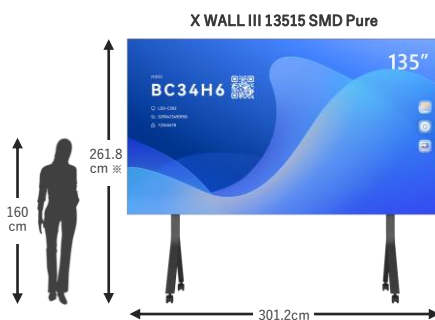

※高さが250.6cmとなるスタンドもございます。

AIO LEDディスプレイ SMDシリーズ

低コストで導入可能、サイズ展開も豊富なSMD方式LEDディスプレイ

従来のSMD方式を採用した本シリーズは、COBシリーズに比べ導入コストを抑えてご提供可能です。サイズバリエーションも豊富に取り揃えており、お客様の多様なニーズに柔軟にお応えします。

モデル一覧

X WALL III 12013	120" P1.37mm
X WALL III 13515 SMD Pure	135" P1.56mm 高コスパ・厳選仕様
X WALL III 13815	138" P1.58mm
X WALL III 15017	150" P1.73mm
X WALL III 16519	165" P1.9mm
X WALL III 18020	180" P2.08mm
X WALL III 22025	220" P2.54mm
X WALL III 22012	220" P1.27mm(4K)

LEDポスター

広告から案内表示まで

自由な設置が可能なポスター型LED

広告サイネージや案内表示に最適なサイズ感のポスター型ディスプレイです。縦型スタンドに加え、縦横自在な壁掛けや吊下げ設置にも対応しています。

モデル一覧

DS2719	72" P1.98mm
DS2725	72" P2.54mm

製品仕様

AIO LEDディスプレイ COBシリーズ						
モデル名	X-WALL III 13515	X-WALL III 13512	X-WALL III 13515 COB Pure	X-WALL III 16212	X-WALL III 16209	X-WALL III 21612
インチ	135"	135"	135"	162"	162" 4K	216" 4K
外形寸法 (幅x高さx奥行)	ディスプレイのみ※1	3031x1813x31/51mm		3012x1709x31/62mm	3631x2150x31/51mm	
	スタンド取付時※2	ST90: 3031x2500x854mm ST92: 3031x2611.6x857mm		ST90: 3012x2506.4x854mm ST92: 3012x2618x857mm	ST90: 3631x2837x854mm -	
有効表示領域	3000 x 1687.5mm	3000 x 1687.5mm	3000 x 1687.5mm	3600 x 2025mm	3600 x 2025mm	4800 x 2700mm
重量	ディスプレイのみ※1	110kg		105kg	155kg	
	スタンド取付時※2	ST90: 170kg ST92: 150kg		ST90: 165kg ST92: 145kg	ST90: 215kg -	
解像度	1920 x 1080	2400 x 1350	1920 x 1080	2880 x 1620	3840 x 2160	
ピッチ	1.56mm	1.25mm	1.56mm	1.25mm	0.9mm	1.25mm
コントラスト	15000 : 1					
リフレッシュレート	3840Hz					
輝度	100-600cd/m2					
消費電力 (Average / Max)	0.48kw / 1.46kw	0.50kw / 1.68kw	0.416kw / 1.25kw	0.68kw / 2.29kw	0.64kw / 2.15kw	1.15kw / 3.85kw
視野角	H165° / V165°		H170° / V170°		H165° / V165°	
設置方法	自立(モバイルスタンド) / 壁面設置					壁面設置
音声	6スピーカー		2スピーカー		6スピーカー	
システム	Android13.0※3/HDMIx4/WiFi6/Bluetooth5.3 オプション(13515 COB Pureは除く) : タッチ機能、Mini PC					