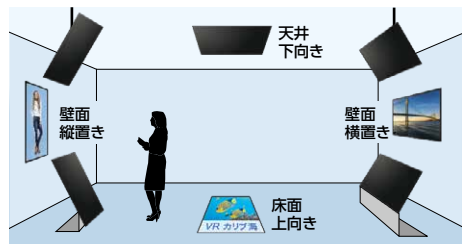

縦置き、横置き共に フレキシブルな設置が可能

一般的な壁掛け設置やスタンド設置のほか、水平上/下向き設置^{※4}にも対応。空間演出の幅が広がります。