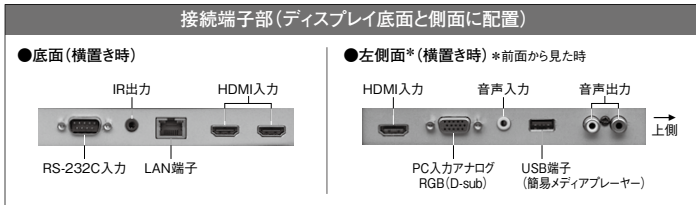

### 縦置き、横置き共に フレキシブルな設置が可能

一般的な壁掛け設置やスタンド設置のほか、水平上/下向き設置<sup>※4</sup>にも対応。空間演出の幅が広がります。

製品  
情報  
サイト

■ 本体仕様一覧表

形名	PN-HS551	PN-HS501	PN-HS431
設置方向※1	縦(時計回り) / 横 / 水平上向き / 水平下向き		
液晶パネル	55V型ワイド (対角138.783cm) TFT液晶	50V型ワイド (対角125.730cm) TFT液晶	43V型ワイド (対角107.986cm) TFT液晶
バックライト	LED(直下型)		
最大解像度	3,840×2,160ドット		
最大表示色	約10.7億色		
画素ピッチ	水平 0.315× 垂直 0.315(mm)	水平 0.2854× 垂直 0.2854(mm)	水平 0.2451× 垂直 0.2451(mm)
輝度(標準値)※2	700cd/m <sup>2</sup>		
コントラスト比(標準値)	5,000:1	4,000:1	1,200:1
視野角	左右178° / 上下178°(コントラスト比≧10)		
表示画面サイズ	横1,209.6× 縦680.4(mm)	横1,095.84× 縦616.41(mm)	横941.184× 縦529.416(mm)
応答速度	8ms(Gray to Gray, Ave.)		
映像同期	アナログRGB(0.7Vp-p) [75Ω], HDMI準拠		
プラグ&プレイ	VESA DDC2B対応		
コンピュータ入力信号	アナログミニD-sub15ピン(1系統)		
HDMI	3系統(HDCP2.2, 2160p, CEC対応)		
RS-232C	D-sub9ピン(1系統)		
USBメモリー	1系統(静止画 / 動画 / 音楽ファイル再生)		
音声	φ3.5mmミニステレोजャック(1系統)		
出力端子※3	音声 RCAピン(L/R)(1系統)		
IR	φ3.5mmミニステレोजャック(1系統)		
入出力端子※3	LAN端子 10BASE-T / 100BASE-TX(1系統)		
スピーカー出力	10W+10W		
設置	VESA4点留め (ピッチ400mm)(ネジM6)		VESA4点留め (ピッチ200mm)(ネジM6)
電源	AC100~240V 50 / 60Hz		
連続稼働時間	24時間		
消費電力	190W	150W	140W
周囲条件	使用温度範囲※4 0~40℃		
	使用湿度範囲 20~80%(結露なきこと)		
外形寸法 (ディスプレイ部のみ)(突起部を除く)	幅約1,241.8× 奥行約63.5× 高さ約712.6(mm)	幅約1,128.4× 奥行約63.5× 高さ約649(mm)	幅約973× 奥行約63.5× 高さ約561.2(mm)
質量	約18.0kg	約15.0kg	約11.5kg
梱包時寸法(質量)	幅約1,350×奥行約160× 高さ約860(mm) (約23.0kg)	幅約1,230×奥行約142× 高さ約800(mm) (約18.5kg)	幅約1,070×奥行約141× 高さ約680(mm) (約14.0kg)
主な付属品	AC電源コード※5(3ピン)(約3m)、リモコン、リモコン用乾電池(単4形2本)、セットアップマニュアル、保証書、ケーブルクランプ、ロゴシール、USBメモリーカバー、USBメモリーカバー固定ネジ		

※1 縦置き時の回転方向は、横置きを前面から見た時の回転方向。 ※2 輝度は、入力モードや映像調整の設定などにより変わります。また、輝度は経年により劣化します。一定の輝度を維持するものではありません。 ※3 ハンコや映像機器との接続には市販の接続用ケーブルをお使いください。 ※4 別売品取り付け時の温度範囲は、別売品の仕様をご確認ください。別売品を付けた温度範囲が変わる場合があります。また、設置状態により温度範囲が変わる場合があります。平置き(水平面に対し垂直の状態から上向き / 下向き20°を超える場合)の場合は0℃~30℃で使用してください。 ※5 AC100V専用です。AC200V(50/60Hz)のコンセントを使用するときは、別売の電源コードが別途必要です。お買い上げの販売店または弊社営業窓口までお問い合わせください。  
■VESA:Video Electronics Standards Association ■DDC:Display Data Channel ■仕様は一部変わることがあります。