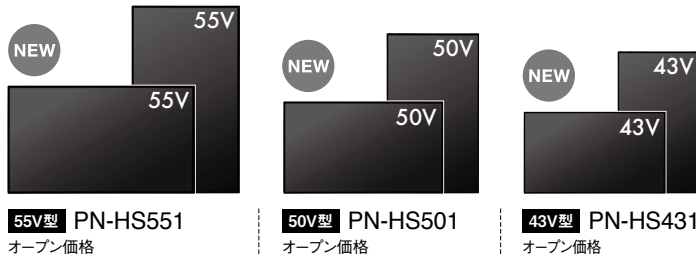

※1 縦置き時の回転方向は、横置きを前面から見た時の回転方向。 ※2 輝度は、入力モードや映像調整の設定などにより変わります。また、輝度は経年により劣化します。一定の輝度を維持するものではありません。 ※3 ハンコや映像機器との接続には市販の接続用ケーブルをお使いください。 ※4 別売品取り付け時の温度範囲は、別売品の仕様をご確認ください。別売品を付けた温度範囲が変わる場合があります。また、設置状態により温度範囲が変わる場合があります。平置き(水平面に対し垂直の状態から上向き / 下向き20°を超える場合)の場合は0℃~30℃で使用してください。 ※5 AC100V専用です。AC200V(50/60Hz)のコンセントを使用するときは、別売の電源コードが別途必要です。お買い上げの販売店または弊社営業窓口までお問い合わせください。
■VESA:Video Electronics Standards Association ■DDC:Display Data Channel ■仕様は一部変わることがあります。