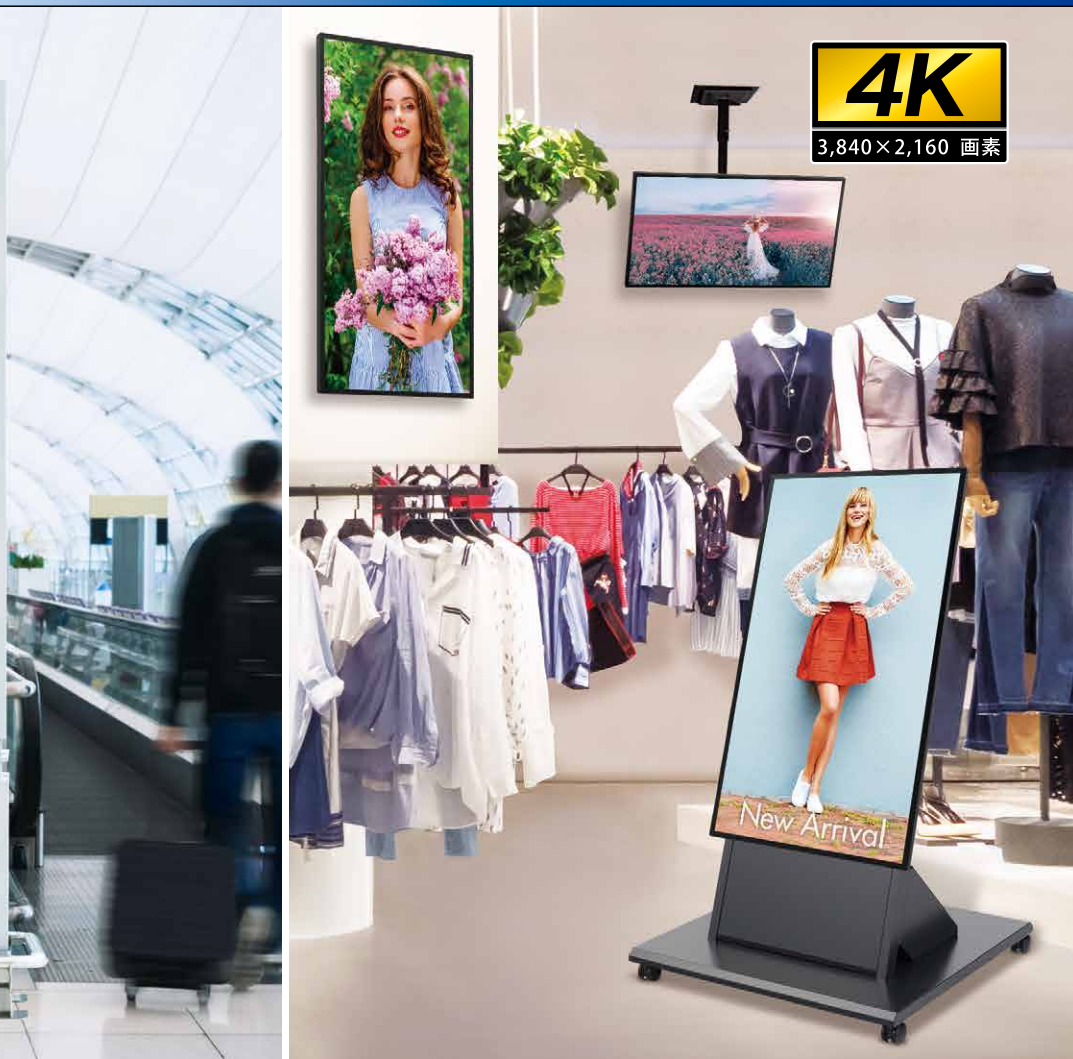

高輝度  
**700 cd/m<sup>2</sup>**  
24時間  
稼働対応<sup>※1</sup>

設置イメージ 左側:PN-HS551 / 右側:PN-HS501 壁掛け:PN-HS431 天吊り:PN-HS431 (スタンド:SS-IC55) ●天吊り/壁掛け設置を行う場合、お買いあげの販売店または弊社営業窓口にご相談ください。