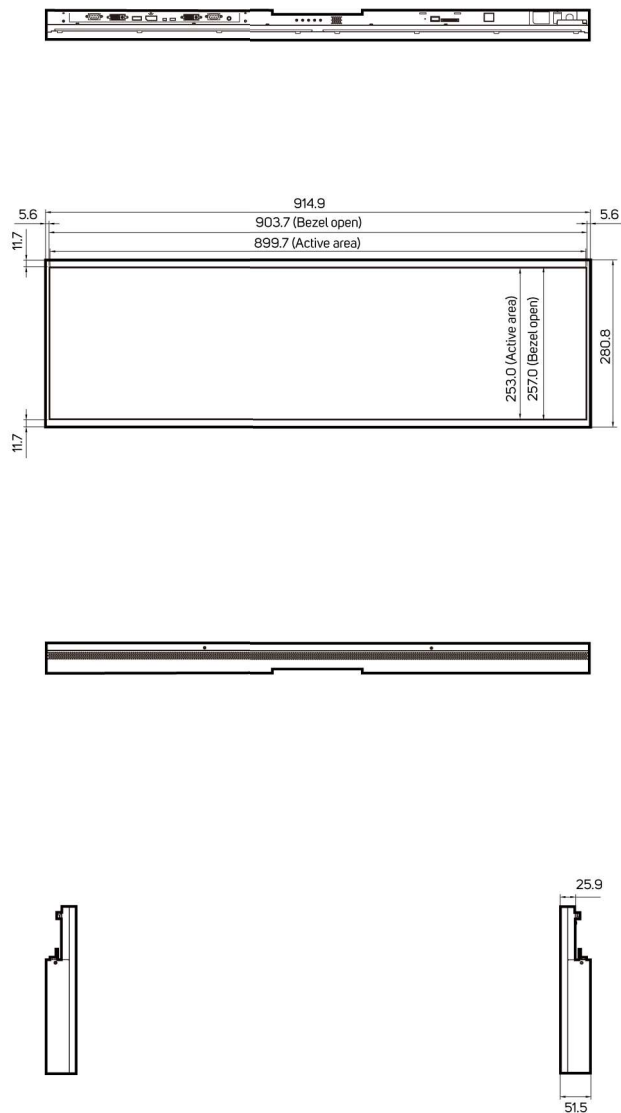

# 寸法

単位: mm

# 接続端子面