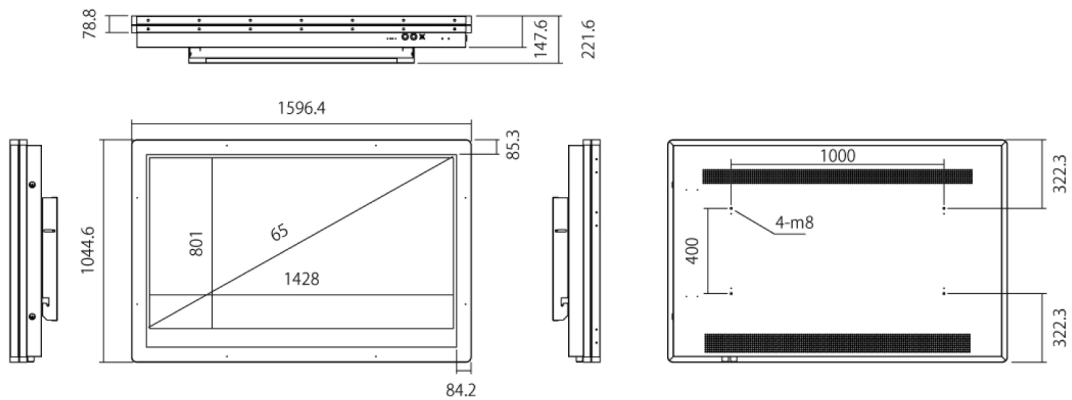

OSD言語	日本語、英語、中国語
防水・防塵性能	IP55相当
再生方法	自動(写真・動画混在再生)
オーディオ出力	内蔵スピーカー
映像入力	HDMI×1
電源	AC100~240V
最大消費電力	330W
動作可能周囲温度	0~50度
外形寸法(ブラケット含む)	1596.4(幅)×1044.6(高)×221.6(奥)mm
ブラケット寸法	1058(幅)×580(高)×74(奥)mm
重量	114kg

■ 寸法図

ブラケット(単体)