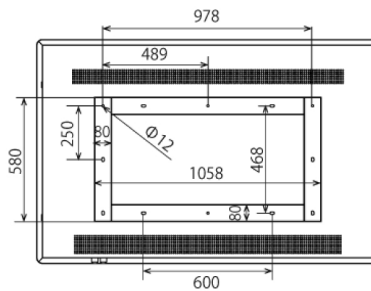

単位 mm

株式会社プラズモニクジャパン
045-663-1402 / info@plazmonic.jp
<http://plazmonic.jp/>

仕様および外観は改良のため予告なく変更される事がありますのであらかじめご了承下さい