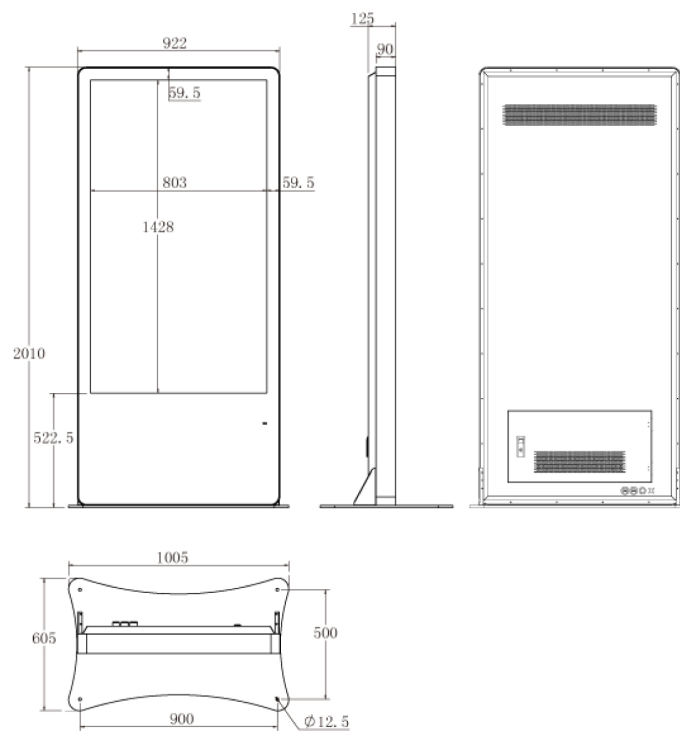

動画データ	コンテナ:MP4、AVI、MPEG、MOV、MKV 動画コーデック:MPEG-1、MPEG-2、AVI(3.11)、XVID、H.264 音声コーデック:MPEG-1 Layers I、II、III2.0、MPEG-4 AAC-LC 5.1/HE-AAC 5.1/BSAC 2.0、WAV、24-bit linear PCM 7.1
静止画データ	BMP、JPEG、PNG、GIF
OSD言語	日本語、英語、中国語
防水・防塵性能	IP55相当
再生方法	自動(写真・動画混在再生)
オーディオ出力	内蔵スピーカー
映像入力	HDMI×1
電源	AC100~240V
最大消費電力	330W
動作可能周囲温度	0~50度
本体寸法(土台含む)	1005(幅)×2010(高)×605(奥)mm
土台寸法	1005(幅)×10(高)×605(奥)mm
重量(土台含む)	121kg

■ 寸法図

単位 mm

株式会社プラズモニクジャパン
045-663-1402 / info@plazmonic.jp
<http://plazmonic.jp/>

仕様および外観は改良のため予告なく変更される事がありますのであらかじめご了承下さい