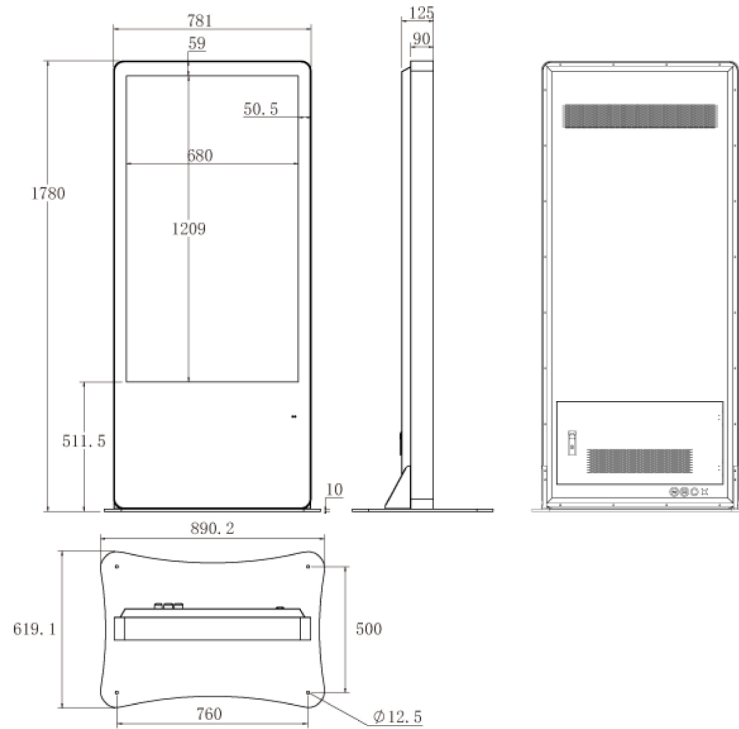

画面サイズ	55型
有効表示領域	680×1209mm
表示画素数	1920×1080 16:9ワイド
輝度	1500cd/m ²
対応メモリ機器	SD、USB2.0
動画データ	コンテンツ:MP4、AVI、MPEG、MOV、MKV
	動画コーデック:MPEG-1、MPEG-2、AVI(3.11)、XVID、H.264
	音声コーデック:MPEG-1 Layers I、II、III2.0、MPEG-4 AAC-LC 5.1/HE-AAC 5.1/BSAC 2.0、WAV、24-bit linear PCM 7.1
静止画データ	BMP、JPEG、PNG、GIF
OSD言語	日本語、英語、中国語
防水・防塵性能	IP55相当
再生方法	自動 (写真・動画混在再生)

オーディオ出力	内蔵スピーカー
映像入力	HDMI×1
電源	AC100～240V
最大消費電力	290W
動作可能周囲温度	0～50度
本体寸法	781(幅)×1780(高)×125(奥)mm
土台寸法	890.2(幅)×10(高)×619.1(奥)mm
重量(土台含む)	92kg

■ 寸法図

単位 mm

株式会社プラズモニックジャパン
045-663-1402 / info@plazmonic.jp
<http://plazmonic.jp/>