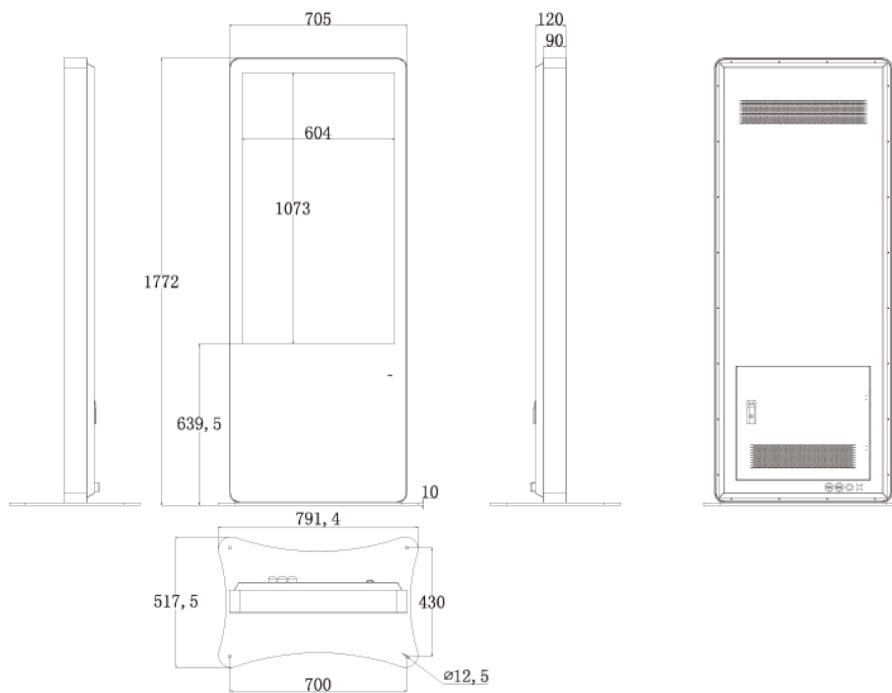

■ 技術仕様

画面サイズ	49型
有効表示領域	604×1073mm
表示画素数	1920×1080 16:9ワイド
輝度	1500cd/m ²
対応メモリ機器	SD、USB2.0
動画データ	コンテナ:MP4、AVI、MPEG、MOV、MKV
	動画コーデック:MPEG-1、MPEG-2、AVI(3.11)、XVID、H.264
	音声コーデック:MPEG-1 Layers I、II、III2.0、MPEG-4 AAC-LC 5.1/HE-AAC 5.1/BSAC 2.0、WAV、24-bit linear PCM 7.1
静止画データ	BMP、JPEG、PNG、GIF
OSD言語	日本語、英語、中国語
防水・防塵性能	IP55相当
再生方法	自動 (写真・動画混在再生)

オーディオ出力	内蔵スピーカー
映像入力	HDMI×1
電源	AC100~240V
最大消費電力	260W
動作可能周囲温度	0~50度
本体寸法 (土台含む)	791.4(幅)×1772(高)×517.5(奥)mm
土台寸法	791.4(幅)×10(高)×517.5(奥)mm
重量 (土台含む)	80kg

■ 寸法図

単位 mm

株式会社プラズモニクジャパン
045-663-1402 / info@plazmonic.jp
<http://plazmonic.jp/>