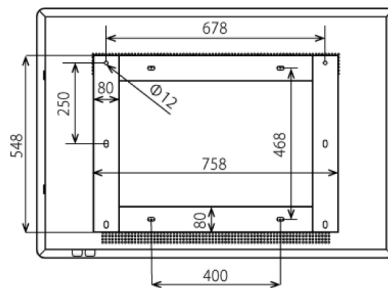

単位 mm

株式会社プラズモニックジャパン
045-663-1402 / info@plazmonic.jp
<http://plazmonic.jp/>

仕様および外観は改良のため予告なく変更される事がありますのであらかじめご了承下さい