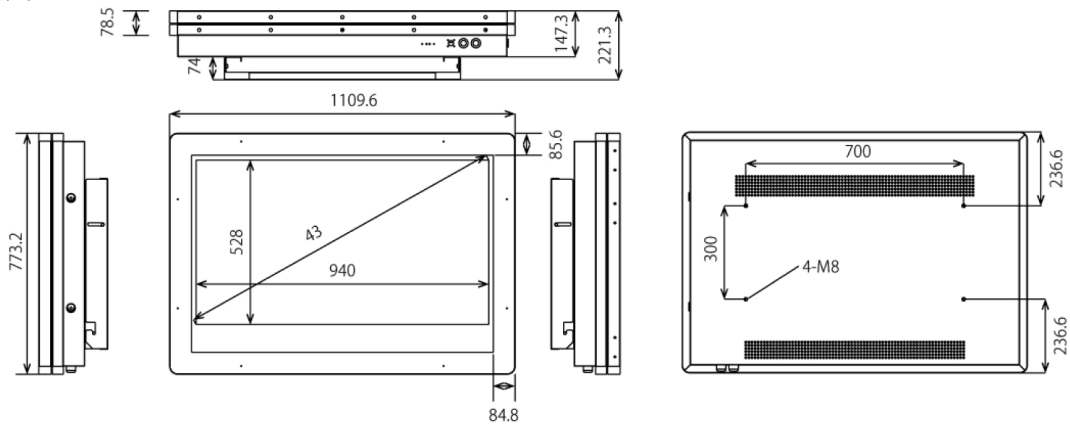

OSD言語	日本語、英語、中国語
防水・防塵性能	IP55相当
再生方法	自動(写真・動画混在再生)
オーディオ出力	内蔵スピーカー
映像入力	HDMI×1
電源	AC100~240V
最大消費電力	200W
動作可能周囲温度	0~50度
外形寸法(ブラケット含む)	1109.6(幅)×773.2(高)×221.3(奥)mm
ブラケット寸法	758(幅)×548(高)×74(奥)mm
重量	64kg

■ 寸法図

ブラケット(単体)