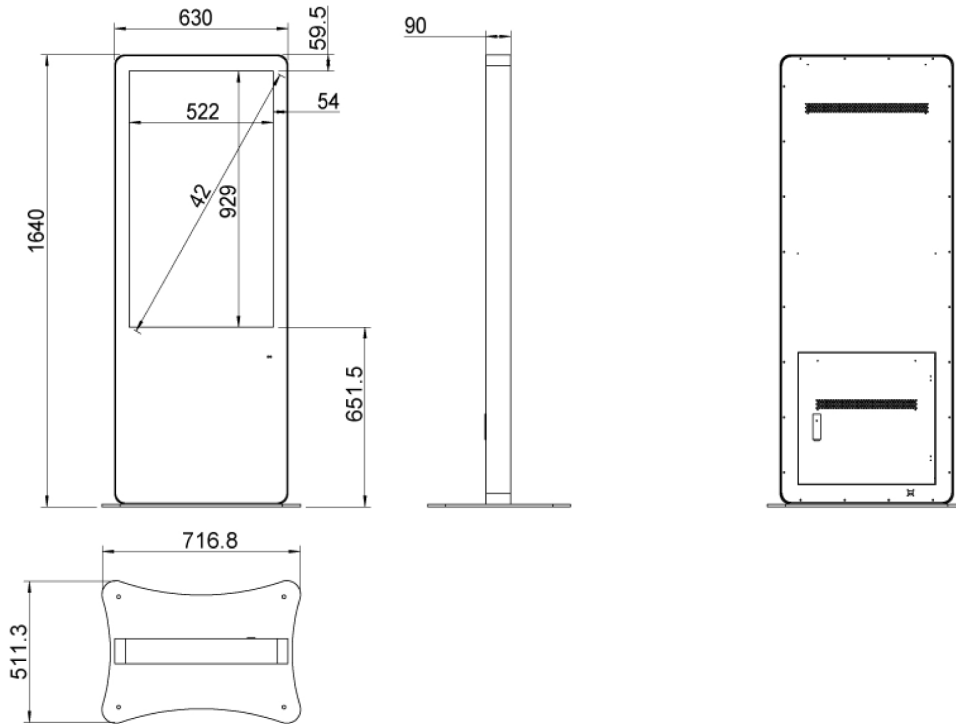

■ 技術仕様

画面サイズ	43型
有効表示領域	529×941mm
表示画素数	1920×1080 16:9ワイド
輝度	1500cd/m ²
対応メモリ機器	SD、USB2.0
動画データ	コンテナ:MP4、AVI、MPEG、MOV、MKV
	動画コーデック:MPEG-1、MPEG-2、AVI(3.11)、XVID、H.264
	音声コーデック:MPEG-1 Layers I、II、III2.0、MPEG-4 AAC-LC 5.1/HE-AAC 5.1/BSAC 2.0、WAV、24-bit linear PCM 7.1
静止画データ	BMP、JPEG、PNG、GIF
OSD言語	日本語、英語、中国語
防水・防塵性能	IP55相当
再生方法	自動 (写真・動画混在再生)

オーディオ出力	内蔵スピーカー
映像入力	HDMI×1
電源	AC100~240V
最大消費電力	200W
動作可能周囲温度	0~50度
本体寸法 (土台含む)	720.9(幅)×1640(高)×516.8(奥)mm
土台寸法	720.9(幅)×10(高)×516.8(奥)mm
重量 (土台含む)	73kg

■ 寸法図

単位 mm

株式会社プラズモニクジャパン
045-663-1402 / info@plazmonic.jp
<http://plazmonic.jp/>