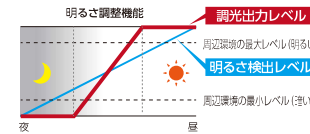

周辺環境の明るさを検知し、
最適な明るさで液晶を表示

照度センサーを内蔵し、周辺環境の明るさに応じて液晶の輝度を自動的に調整します。

アンドロイド搭載だから、
映像再生機器 (STB) 不要

映像を表示するためにパソコンや再生装置などのSTBが不要です。映像・コンテンツを内部メモリにコピーする事で表示が可能です。

ブラックアウトの発生を防ぐ
[TNI 110℃ 液晶] & [空冷システム]

TNI 110℃の屋外用液晶を採用。更に空冷システムにより液晶の温度上昇を抑制する2重の対策で、暑い夏でもブラックアウトの発生を防ぎます。