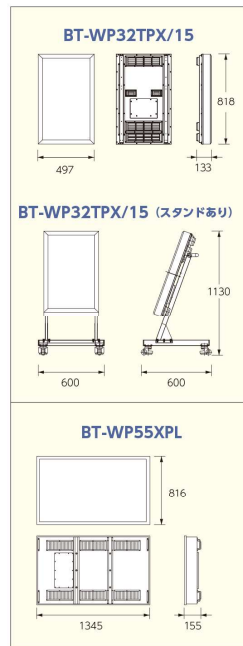

BESTECH

Bestech Display

屋外対応ディスプレイ

主な仕様

品番	BT-WP32TPX/15-SL/-BK	BT-WP55XPL-SL/-BK
ディスプレイ	画面サイズ 32インチ 解像度 1920×1080 アスペクト比 16:9 輝度 1500cd/m² コントラスト比 4000:1 視野角 178°/178°	55インチ 1920×1080 16:9 2500cd/m² 5000:1 178°/178°
入力端子	HDMI IN HDMI OUT DP HDBaseT RS232C	HDMI2.0×2 HDMI2.0×1 DP1.2×1 1(入力)
	RJ45 リモコン 照度センサー	シリアル制御 IR(赤外線) 有
Android	Octa-core, Cortex-A53 2G DDR3+8G Nand Flash Android 7.1.2(Nougat) Ethernet RJ45(1Gbps) WiFi/Bluetooth 11ac, BT4.0 USB 3	D-sub 9Pin×1(入力) D-sub 9Pin×1(出力) シリアル制御 IR(赤外線) 有
記録媒体	Micro SD Card(MAX 32G) USB HDD(up to 2TB)	— —
タッチパネル	○	オプション対応
IP保護等級	IP55	IP65
外形寸法	標準スタンド含む 818×497×133mm 1130×600×600mm	1345×816×155mm
重量	約20Kg	約60Kg
VESA規格	○	○
電源	100~240V、50~60Hz	100~240V、50~60Hz
消費電力	MAX 123Wh スタンバイ 11Wh	380Wh 2Wh
使用範囲	温度 0~50℃ 湿度 (Back LightのOnモード時) -30~50℃ 湿度 20~80%	0~50℃ -30~50℃ 20~80%

外観図

BESTECH

Bestech Display

屋外対応ディスプレイ

BT-WP32TPX/15-SL/-BK

BT-WP55XPL-SL/-BK