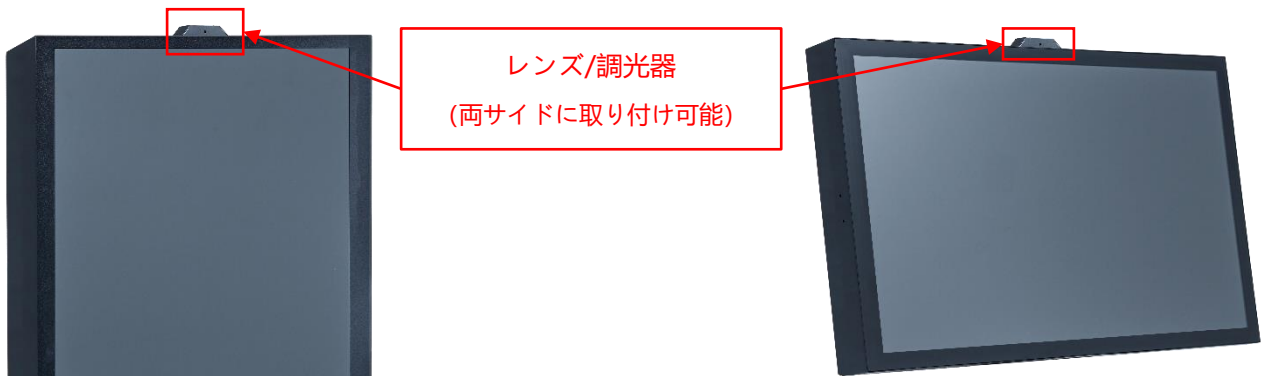

ラジエーターファン		
	仕様	モデル番号
スタンダード	ファンなし	NTSP650HP29A-GG <u>X</u> <u>X</u> <u>U</u> <u>0</u> -600
オプション	7枚羽/12V/1200 ファン回転数/25 dB	NTSP650HP29A-GG <u>X</u> <u>X</u> <u>U</u> <u>F</u> -600

アクセサリ

アイテム	内容	数量
HDMI ケーブル	HDMI ケーブル、オス-オス、1.8 メートル	1
電源ケーブル	*(出荷国の仕様による)	1
USB ケーブル	A type オス-オス、1.5 メートル *(タッチモデルだけ対応しております)	1

入出力

入出力	数量	入出力	数量
HDMI 入力	2	USB 2.0 インタフェス	1
VGA 入力	1	RS232	オプション
DisplayPort 入力	2	スピーカー	10Wx2
音源入力(3.5mm)	1	自動測光センサー	オプション
AC 電源入力(C14)	1	取り付けタイプカメラ	オプション

他の仕様オプション

OSD ディスプレイ機能		
	アイテム	内容
スタンダード	メニューボタン	ディスプレイ本体裏にあるのボタン
オプション	リモートコントロール	リモートコントロール、RS232 インターフェース
オプション	明るさを自動調整	周囲の明るさに応じて画面の明るさを自動で調整する
オプション	カメラ	1200 万画素、最大解像度 3840x3104
オプション	スタイラスペン	以下に詳細を示します