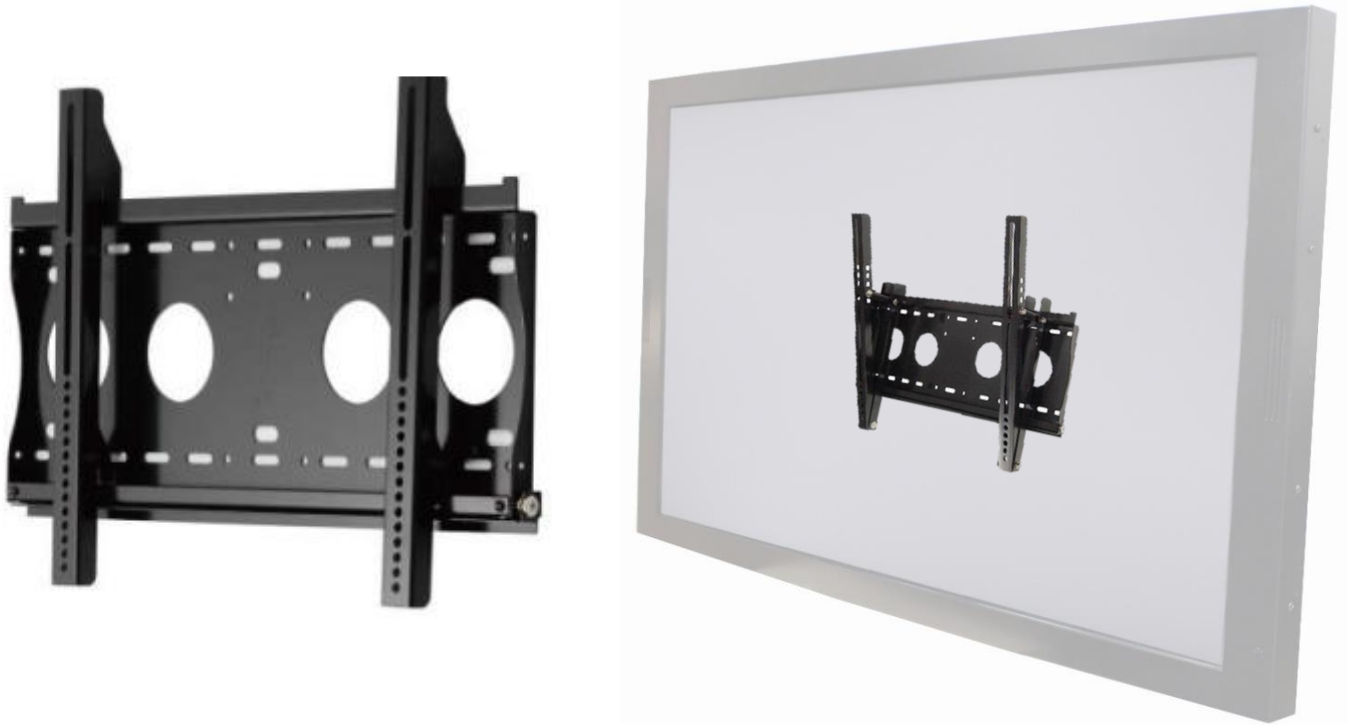

製品仕様書

客先	
製品名	NTSP650-2 V600

製品仕様書変更履歴			
バージョン	変更内容	旧バージョン	新バージョン
v2307.1	正式発行		

製品紹介

- ★ 65" パネル、4K (UHD) 解像度
- ★ 輝度 700nits
- ★ VA、広い視野角 (上下/左右): 178°/178°
- ★ 完全フラットの投影型静電容量方式タッチパネル
- ★ アンチグレア硬度 7H の表面強化ガラス
- ★ 10 点の同時タッチをサポート、NEXTECH専用タッチペンに対応しています。
- ★ 金属製ハウジングは、取り付けブラケットのオプションで利用可能です。
- ★ 台湾製造、3 年製品保証
- ★ RS232 によるリモートコントロール対応 (オプション)
- ★ 自動輝度調整機能 (オプション)
- ★ 12M ピクセルカメラ (オプション)

入出力

入出力	数量	入出力	数量
HDMI 入力	2	USB 2.0 インタフェス	1
VGA 入力	1	RS232	オプション
DisplayPort 入力	2	スピーカー	10Wx2
音源入力(3.5mm)	1	自動測光センサー	オプション
AC 電源入力(C14)	1	取り付けタイプカメラ	オプション

他の仕様オプション

OSD ディスプレイ機能		
	アイテム	内容
スタンダード	メニューボタン	ディスプレイ本体裏にあるのボタン
オプション	リモートコントロール	リモートコントロール、RS232 インターフェース
オプション	明るさを自動調整	周囲の明るさに応じて画面の明るさを自動で調整する
オプション	カメラ	1200 万画素、最大解像度 3840x3104
オプション	スタイラスペン	以下に詳細を示します

* リモートコントロール

パッシブスタイラスペン (オプション)	
タッチペン技術	パッシブタイプ高精度導電繊維
ペン先直径	6mm
吸着機能	内蔵マグネット付き

壁掛けモニターアーム (オプション)

番号	WMB-B001	サイズ	508x490x48 mm
対応している壁掛けネジ穴	Max. 400x450 mm	正味重量	4.01 KG
素材	SECC	耐荷重	80 KG
傾く角度	0°/5°/10°/13°/15°	壁との最短距離	48 mm
ネジ規格	M4/M5/M6/M8		