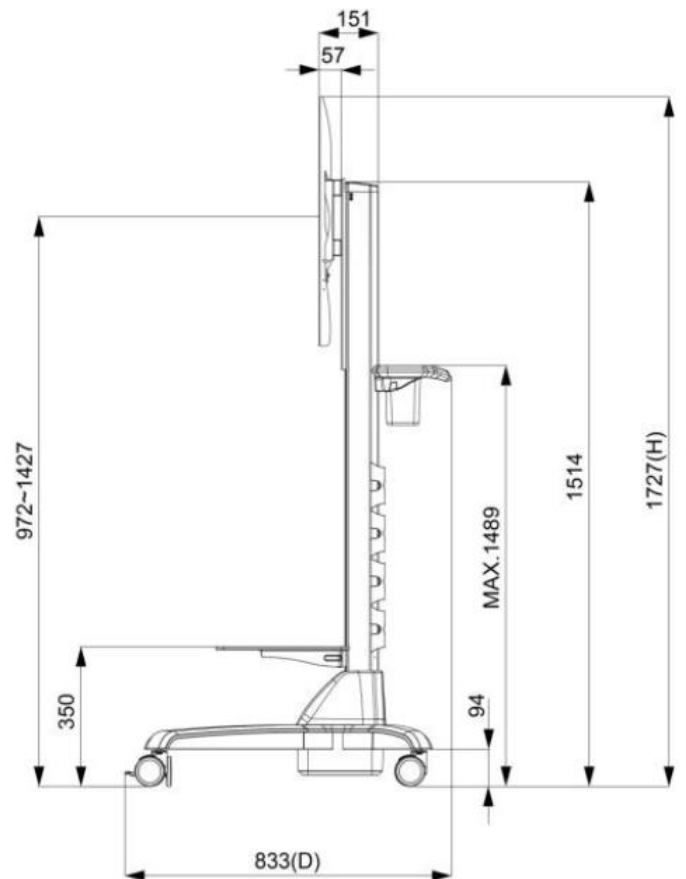

* リモートコントロール

パッシブスタイラスペン (オプション)	
タッチペン技術	パッシブタイプ高精度導電繊維
ペン先直径	6mm
吸着機能	内蔵マグネット付き

壁掛けモニターアーム (オプション)

番号	WMB-B001	サイズ	508x490x48 mm
対応している壁掛けネジ穴	Max. 400x450 mm	正味重量	4.01 KG
素材	SECC	耐荷重	80 KG
傾く角度	0°/5°/10°/13°/15°	壁との最短距離	48 mm
ネジ規格	M4/M5/M6/M8		

移動用カート (オプション)

正味重量	28.4 KG
電気用品規格	AC 200~240V 50/60Hz
操作方法	ボタン (上がり/下がり)
梱包サイズ	W1160xD833xH1727 mm
ネジ規格	M4/M5/M6/M8
素材	鋼/プラスチック/アルミニウム合金
最大壁掛けネジ穴間隔	800x600mm
耐荷重	80 KG
移動用車輪	四つ (前の 2 つはブレーキ付き)
高さ調整範囲	455 mm
RoHS/REACH 認証	◎

KIOSK 機材 (オプション)

素材	亜鉛めっき鋼板 (SECC)
移動用車輪	四つ (前の 2 つはブレーキ付き)
防水規格	前側 IP65
電源コンセント	無し (線材予備穴あり)

寸法

外観サイズ	1470x857x126(±2)mm	正味重量	≦ 62.0 KG
ネジ穴	400x400 mm	総重量	≦ 73.0 KG

梱包サイズ

一台の梱包サイズ	168x111x36 CM
正味重量	≤62.0 KG
総重量	≤73.0 KG