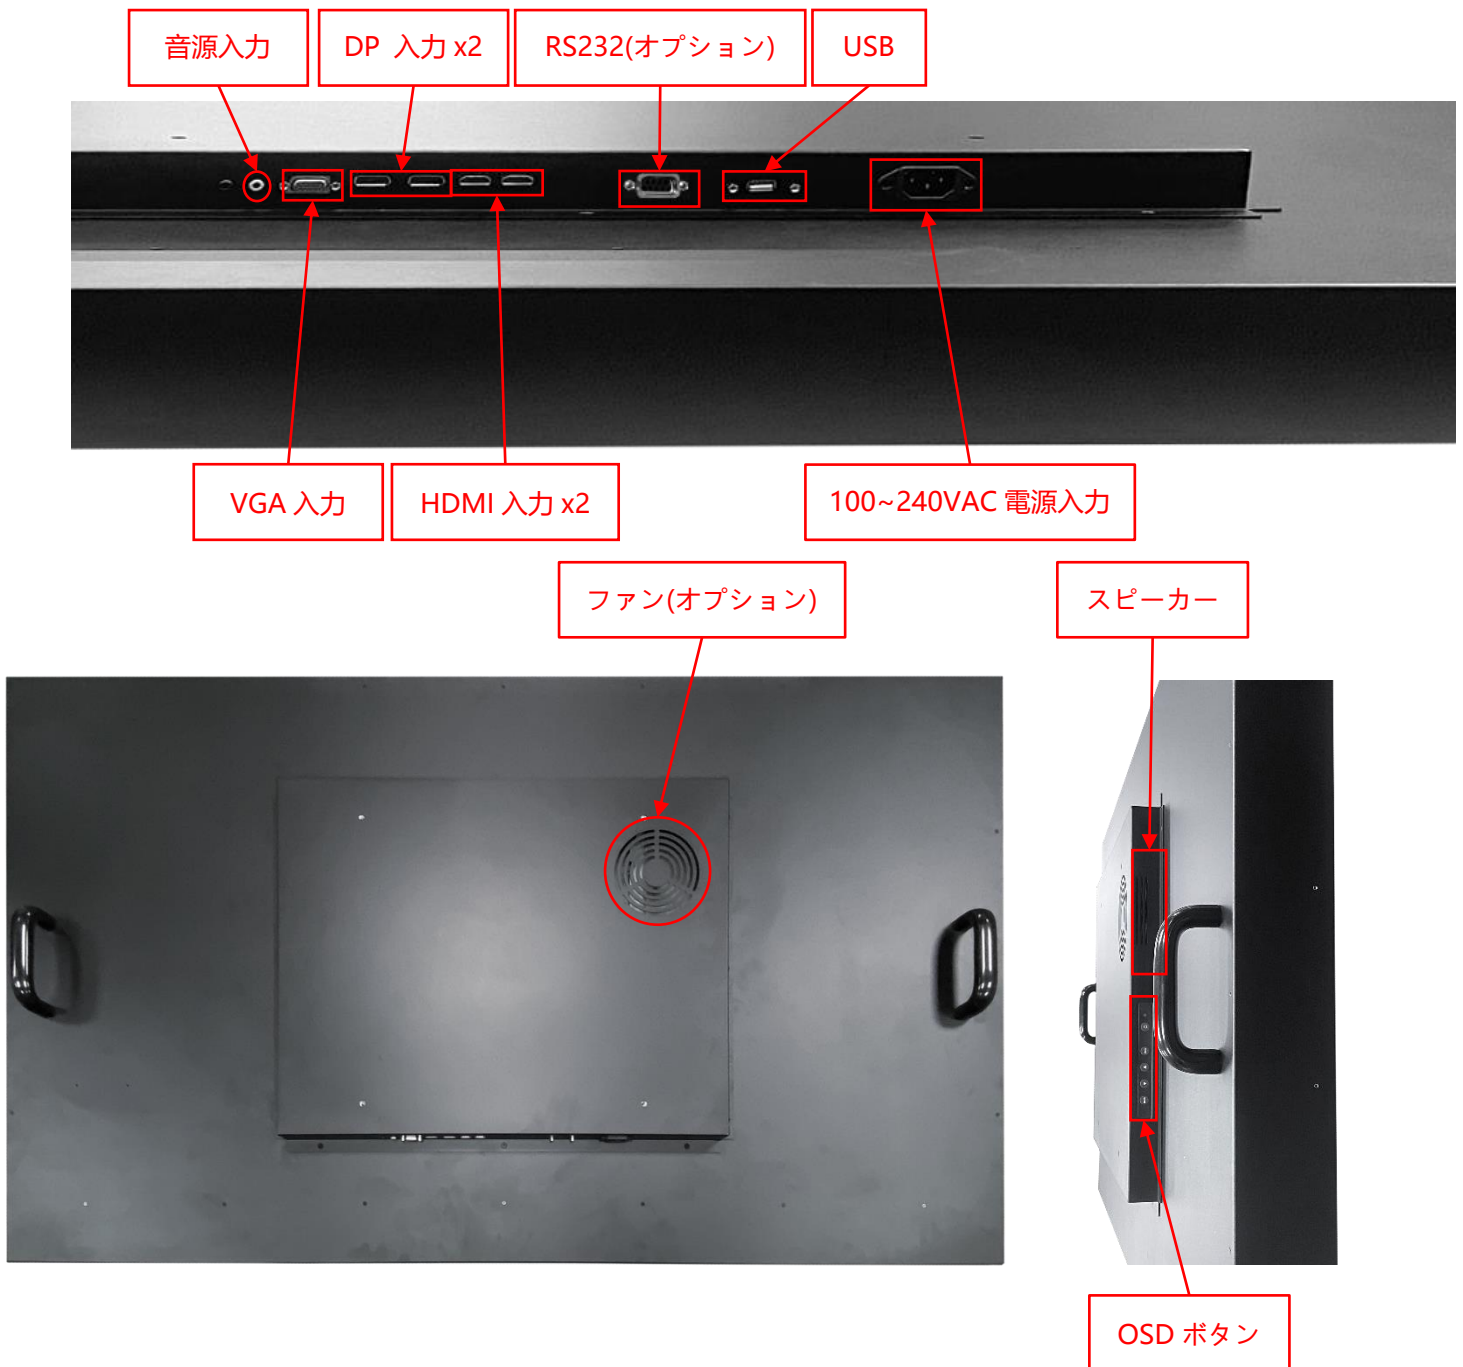

* X = A~Z, 0~9 (オプションの仕様による)

タッチ仕様

静電容量方式			
タッチパネル方式	投影型静電容量方式	光線透過率	≥87%
タッチ入力点数	10 点	タッチパネルの厚さ	2.9±0.2mm
入力インターフェース	USB	ガラス硬度	7H
精度	99.00%	表面処理	アンチグレア
IK 衝撃保護テスト	IK07		

* 完全フラット、ベゼル1mm

仕様オプション

ケースの色		
	仕様	モデル番号
スタンダード	黒	NTSP650HP29A-GG <u>B</u> XUX-600
オプション 1	白	NTSP650HP29A-GG <u>W</u> XUX-600
オプション 2	銀	NTSP650HP29A-GG <u>S</u> XUX-600
他のオプション	他の色	NTSP650HP29A-GG <u>X</u> XUX-600

* X = A~Z, 0~9 (色の仕様による)

ケース素材		
	仕様	モデル番号
スタンダード	亜鉛めっき鋼板 (SECC)	NTSP650HP29A-GG <u>X</u> <u>S</u> UX-600
オプション 1	ステンレス	NTSP650HP29A-GG <u>X</u> <u>L</u> UX-600
オプション 2	アルミニウム合金	NTSP650HP29A-GG <u>X</u> <u>A</u> UX-600

入出力

入出力	数量	入出力	数量
HDMI 入力	2	USB 2.0 インタフェス	1
VGA 入力	1	RS232	オプション
DisplayPort 入力	2	スピーカー	10Wx2
音源入力(3.5mm)	1	自動測光センサー	オプション
AC 電源入力(C14)	1	取り付けタイプカメラ	オプション

他の仕様オプション

OSD ディスプレイ機能		
	アイテム	内容
スタンダード	メニューボタン	ディスプレイ本体裏にあるのボタン
オプション	リモートコントロール	リモートコントロール、RS232 インターフェース
オプション	明るさを自動調整	周囲の明るさに応じて画面の明るさを自動で調整する
オプション	カメラ	1200 万画素、最大解像度 3840x3104
オプション	スタイラスペン	以下に詳細を示します

* リモートコントロール

パッシブスタイラスペン (オプション)	
タッチペン技術	パッシブタイプ高精度導電繊維
ペン先直径	6mm
吸着機能	内蔵マグネット付き

壁掛けモニターアーム (オプション)

番号	WMB-B001	サイズ	508x490x48 mm
対応している壁掛けネジ穴	Max. 400x450 mm	正味重量	4.01 KG
素材	SECC	耐荷重	80 KG
傾く角度	0°/5°/10°/13°/15°	壁との最短距離	48 mm
ネジ規格	M4/M5/M6/M8		