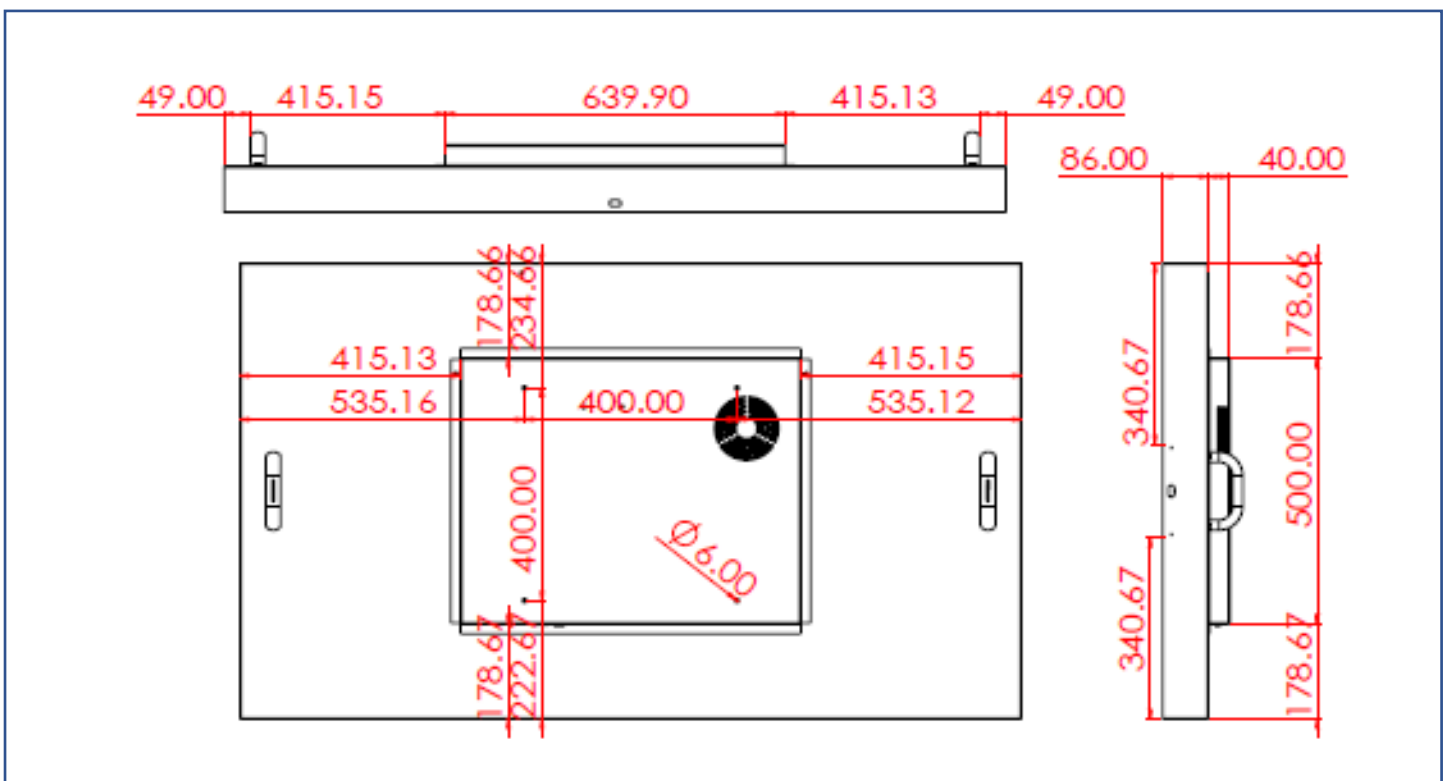

移動用カート (オプション)

正味重量	28.4 KG
電気用品規格	AC 200~240V 50/60Hz
操作方法	ボタン (上がり/下がり)
梱包サイズ	W1160xD833xH1727 mm
ネジ規格	M4/M5/M6/M8
素材	鋼/プラスチック/アルミニウム合金
最大壁掛けネジ穴間隔	800x600mm
耐荷重	80 KG
移動用車輪	四つ (前の 2 つはブレーキ付き)
高さ調整範囲	455 mm
RoHS/REACH 認証	◎

KIOSK 機材 (オプション)

素材	亜鉛めっき鋼板 (SECC)
移動用車輪	四つ (前の 2 つはブレーキ付き)
防水規格	前側 IP65
電源コンセント	無し (線材予備穴あり)

寸法

外観サイズ	1470x857x126(±2)mm	正味重量	≦ 62.0 KG
ネジ穴	400x400 mm	総重量	≦ 73.0 KG

梱包サイズ

一台の梱包サイズ	168x111x36 CM
正味重量	≤62.0 KG
総重量	≤73.0 KG