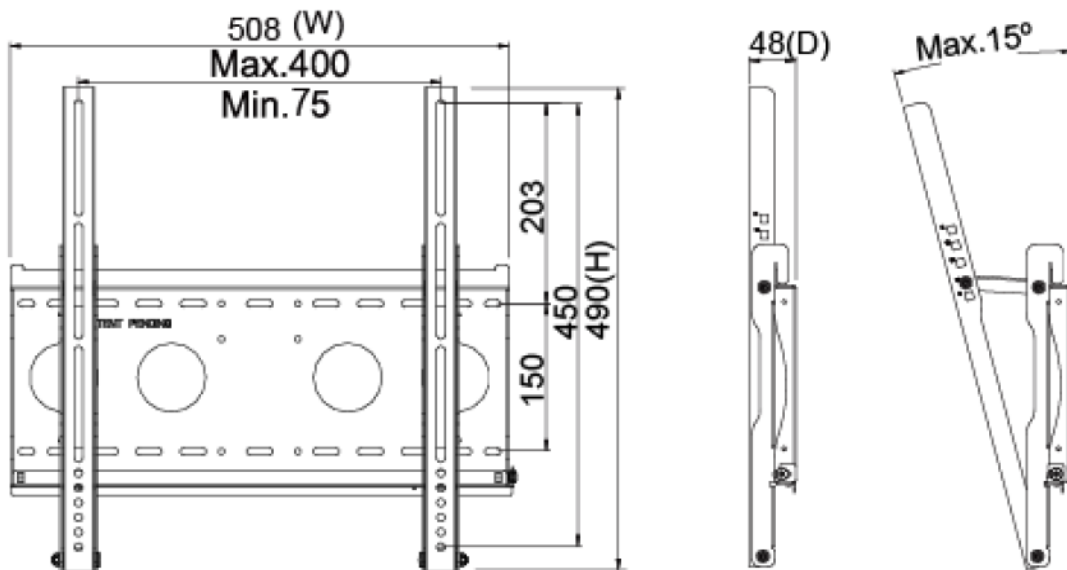

* リモートコントロール

パッシブスタイラスペン (オプション)	
タッチペン技術	パッシブタイプ高精度導電繊維
ペン先直径	6mm
吸着機能	内蔵マグネット付き

壁掛けモニターアーム (オプション)

番号	WMB-B001	サイズ	508x490x48 mm
対応している壁掛けネジ穴	Max. 400x450 mm	正味重量	4.01 KG
素材	SECC	耐荷重	80 KG
傾く角度	0°/5°/10°/13°/15°	壁との最短距離	48 mm
ネジ規格	M4/M5/M6/M8		

移動用カート (オプション)

正味重量	28.4 KG
電気用品規格	AC 200~240V 50/60Hz
操作方法	ボタン (上がり/下がり)
梱包サイズ	W1160xD833xH1727 mm
ネジ規格	M4/M5/M6/M8
素材	鋼/プラスチック/アルミニウム合金
最大壁掛けネジ穴間隔	800x600mm
耐荷重	80 KG
移動用車輪	四つ (前の 2 つはブレーキ付き)
高さ調整範囲	455 mm
RoHS/REACH 認証	◎

KIOSK 機材 (オプション)

素材	亜鉛めっき鋼板 (SECC)
移動用車輪	四つ (前の 2 つはブレーキ付き)
防水規格	前側 IP65
電源コンセント	無し (線材予備穴あり)

寸法

外観サイズ	1470x857x126(±2)mm	正味重量	≦ 62.0 KG
ネジ穴	400x400 mm	総重量	≦ 73.0 KG

梱包サイズ

一台の梱包サイズ	168x111x36 CM
正味重量	≤62.0 KG
総重量	≤73.0 KG