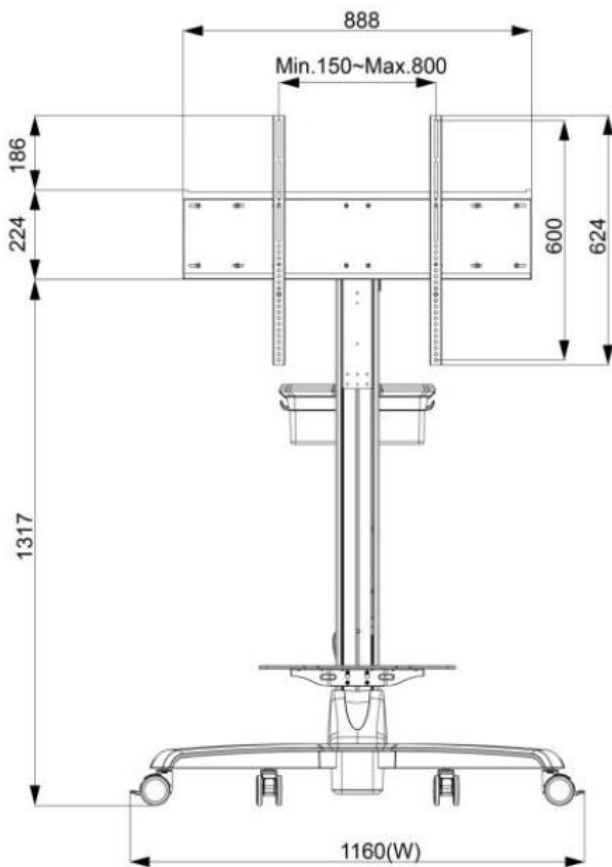

* リモートコントロール

パッシブスタイラスペン (オプション)	
タッチペン技術	パッシブタイプ高精度導電繊維
ペン先直径	6mm
吸着機能	内蔵マグネット付き

壁掛けモニターアーム (オプション)

番号	WMB-B001	サイズ	508x490x48 mm
対応している壁掛けネジ穴	Max. 400x450 mm	正味重量	4.01 KG
素材	SECC	耐荷重	80 KG
傾く角度	0°/5°/10°/13°/15°	壁との最短距離	48 mm
ネジ規格	M4/M5/M6/M8		

移動用カート (オプション)

正味重量	28.4 KG
電気用品規格	AC 200~240V 50/60Hz
操作方法	ボタン (上がり/下がり)
梱包サイズ	W1160xD833xH1727 mm
ネジ規格	M4/M5/M6/M8
素材	鋼/プラスチック/アルミニウム合金
最大壁掛けネジ穴間隔	800x600mm
耐荷重	80 KG
移動用車輪	四つ (前の 2 つはブレーキ付き)
高さ調整範囲	455 mm
RoHS/REACH 認証	◎

KIOSK 機材 (オプション)

素材	亜鉛めっき鋼板 (SECC)
移動用車輪	四つ (前の 2 つはブレーキ付き)
防水規格	前側 IP65
電源コンセント	無し (線材予備穴あり)

寸法

外観サイズ	1470x857x126(±2)mm	正味重量	≦ 62.0 KG
ネジ穴	400x400 mm	総重量	≦ 73.0 KG

梱包サイズ

一台の梱包サイズ	168x111x36 CM
正味重量	≤62.0 KG
総重量	≤73.0 KG