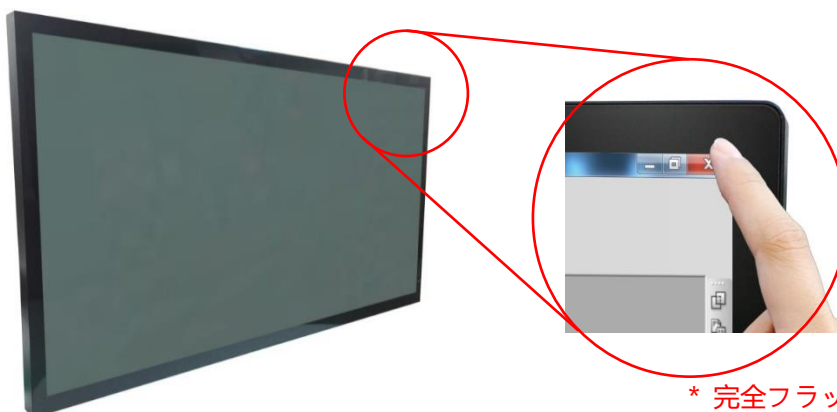

製品仕様書

客先	
製品名	NTSP650-2 V600

製品仕様書変更履歴			
バージョン	変更内容	旧バージョン	新バージョン
v2307.1	正式発行		

製品紹介

- ★ 65" パネル、4K (UHD) 解像度
- ★ 輝度 700nits
- ★ VA、広い視野角 (上下/左右): 178°/178°
- ★ 完全フラットの投影型静電容量方式タッチパネル
- ★ アンチグレア硬度 7H の表面強化ガラス
- ★ 10 点の同時タッチをサポート、NEXTECH専用タッチペンに対応しています。
- ★ 金属製ハウジングは、取り付けブラケットのオプションで利用可能です。
- ★ 台湾製造、3 年製品保証
- ★ RS232 によるリモートコントロール対応 (オプション)
- ★ 自動輝度調整機能 (オプション)
- ★ 12M ピクセルカメラ (オプション)

キオスクモデル

ディスプレイ仕様

モデル番号	NTSP650HP29A-GG <u>XX</u> <u>UX</u> -600*	液晶パネルのプロセス	MVA Type, Normally Black
画面サイズ	65 インチ	応答速度	8 msec.
有効表示エリア	1428.4x803.5 mm	バックライト方式	LED (white LED)
解像度	3840x2160 (UHD)	視野角	178°/178° (CR=10)
コントラスト比	4000:1	バックライト寿命	>70,000 時間
アスペクト比	16:9	使用周囲温度	0~50°C
最大表示色	10.7 億色	保管周囲温度	-20~60°C
画素ピッチ	0.372x0.372 mm	輝度	700nits

* X = A~Z, 0~9 (オプションの仕様による)

タッチ仕様

静電容量方式			
タッチパネル方式	投影型静電容量方式	光線透過率	≥87%
タッチ入力点数	10 点	タッチパネルの厚さ	2.9±0.2mm
入力インターフェース	USB	ガラス硬度	7H
精度	99.00%	表面処理	アンチグレア
IK 衝撃保護テスト	IK07		

* 完全フラット、ベゼル1mm

仕様オプション

ケースの色		
	仕様	モデル番号
スタンダード	黒	NTSP650HP29A-GG <u>B</u> XUX-600
オプション 1	白	NTSP650HP29A-GG <u>W</u> XUX-600
オプション 2	銀	NTSP650HP29A-GG <u>S</u> XUX-600
他のオプション	他の色	NTSP650HP29A-GG <u>X</u> XUX-600