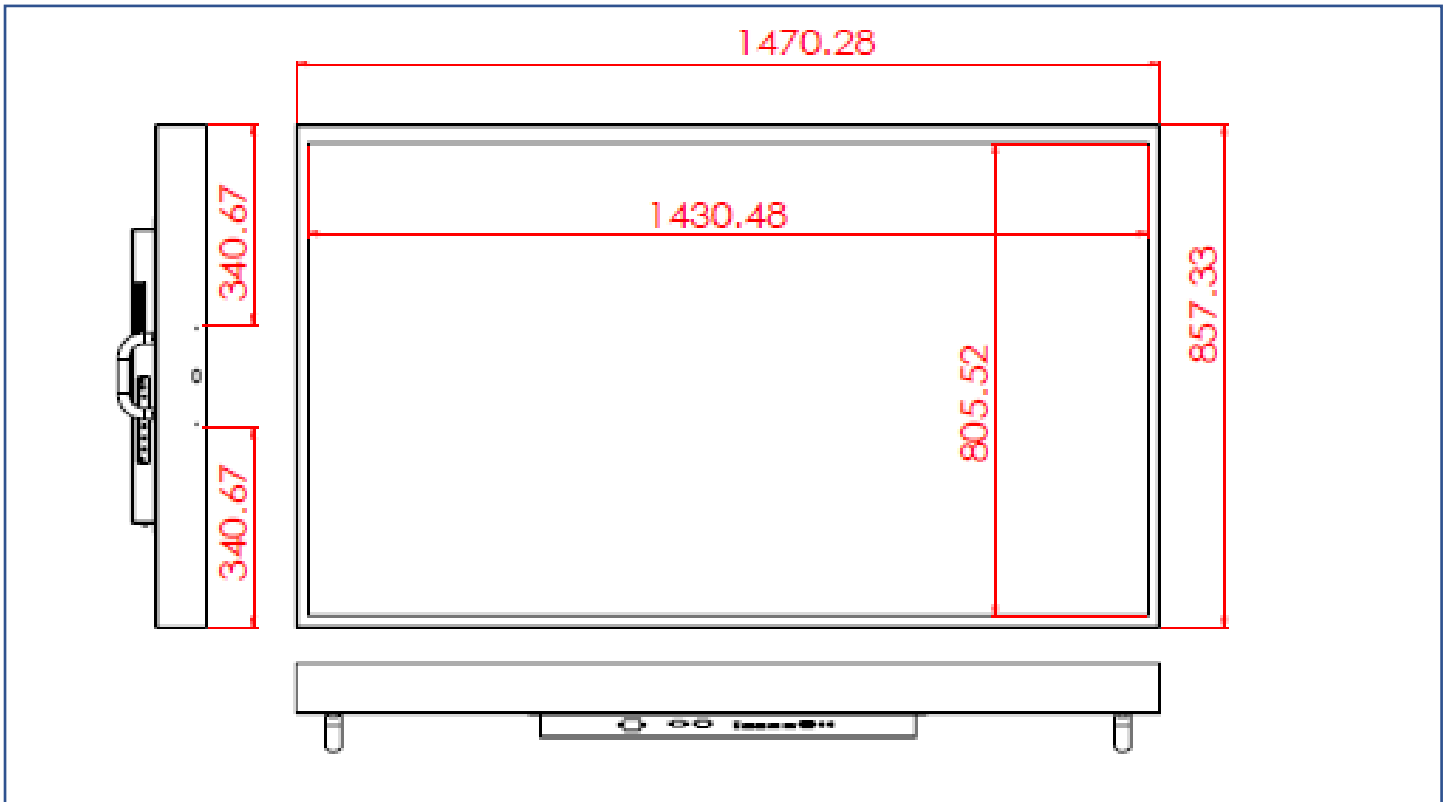

移動用カート (オプション)

正味重量	28.4 KG
電気用品規格	AC 200~240V 50/60Hz
操作方法	ボタン (上がり/下がり)
梱包サイズ	W1160xD833xH1727 mm
ネジ規格	M4/M5/M6/M8
素材	鋼/プラスチック/アルミニウム合金
最大壁掛けネジ穴間隔	800x600mm
耐荷重	80 KG
移動用車輪	四つ (前の 2 つはブレーキ付き)
高さ調整範囲	455 mm
RoHS/REACH 認証	◎

KIOSK 機材 (オプション)

素材	亜鉛めっき鋼板 (SECC)
移動用車輪	四つ (前の 2 つはブレーキ付き)
防水規格	前側 IP65
電源コンセント	無し (線材予備穴あり)

寸法

外観サイズ	1470x857x126(±2)mm	正味重量	≦ 62.0 KG
ネジ穴	400x400 mm	総重量	≦ 73.0 KG

梱包サイズ

一台の梱包サイズ	168x111x36 CM
正味重量	≤62.0 KG
総重量	≤73.0 KG