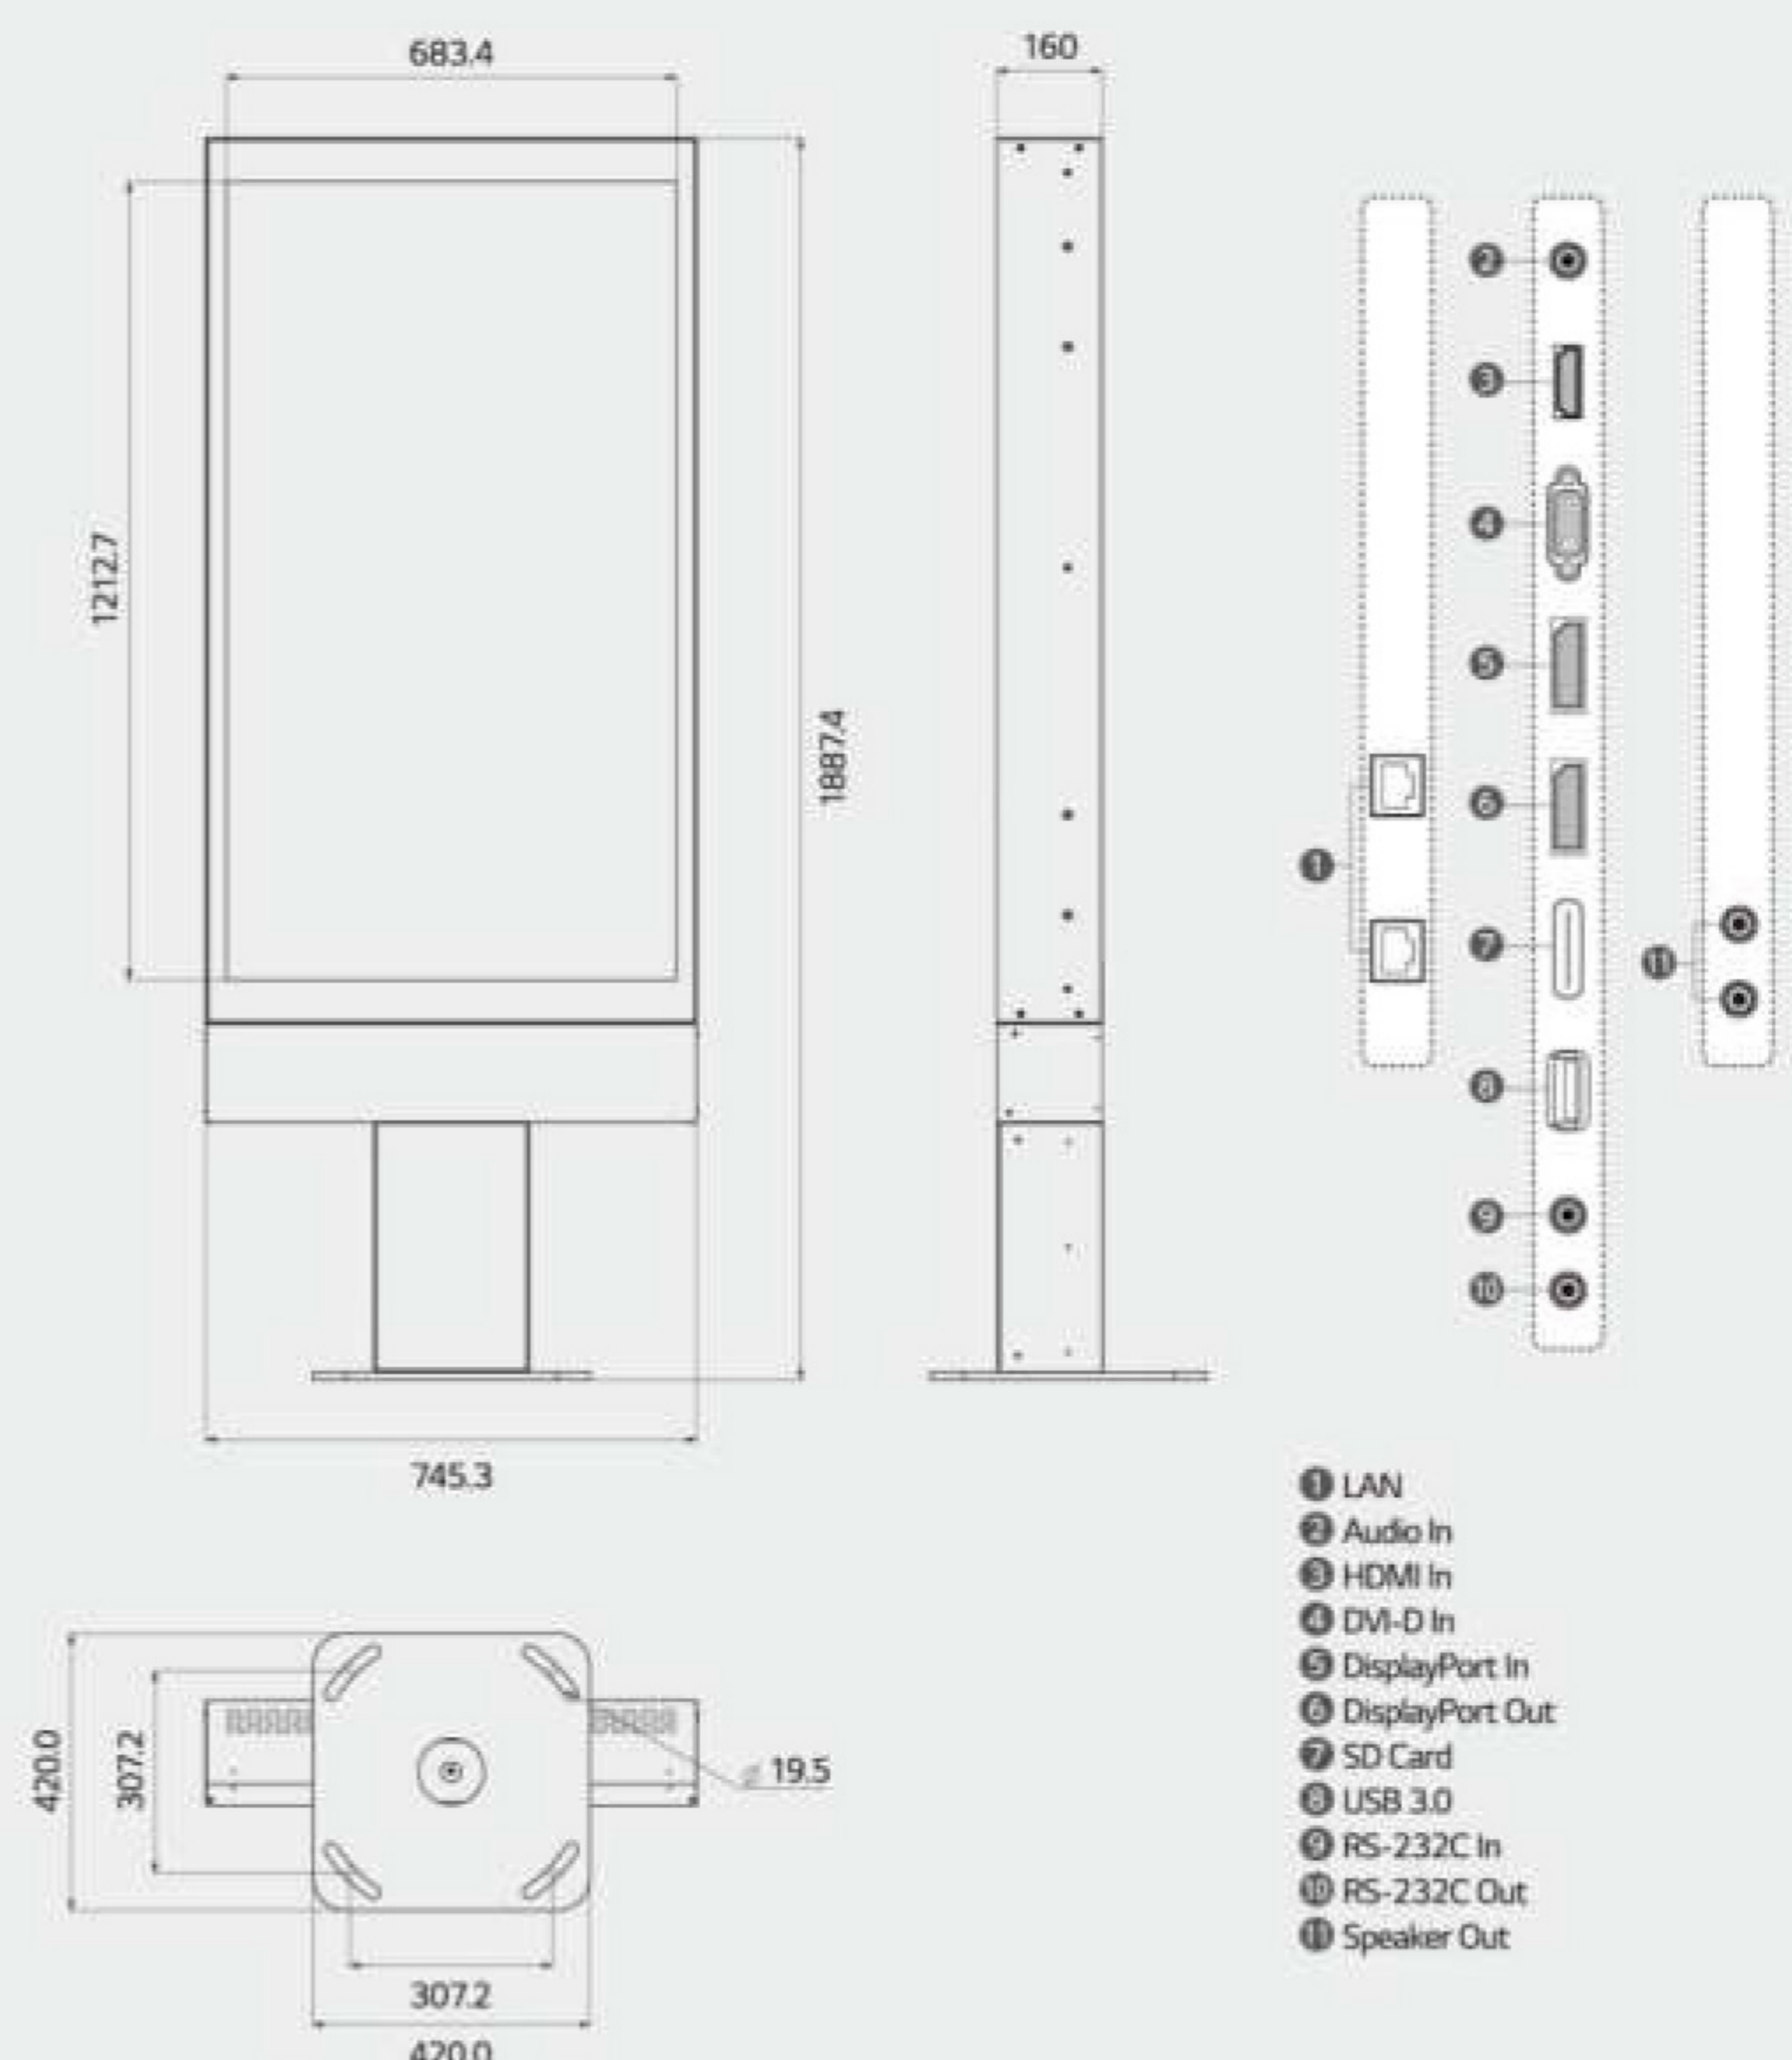

## 外形寸法 / 重量 / 端子図

75V

外形寸法: W1075.6×H2361.6×D218.9(mm)  
重量: 240kg

- ① RS-232C In
- ② RS-232C Out
- ③ LAN
- ④ DVI-D In
- ⑤ DisplayPort In
- ⑥ DisplayPort Out
- ⑦ SD Card
- ⑧ USB 3.0
- ⑨ Audio In
- ⑩ HDMI In
- ⑪ Speaker Out

55V

外形寸法: W745.3×H1887.4×D160.0(mm)  
重量: 100.5kg

- ① LAN
- ② Audio In
- ③ HDMI In
- ④ DVI-D In
- ⑤ DisplayPort In
- ⑥ DisplayPort Out
- ⑦ SD Card
- ⑧ USB 3.0
- ⑨ RS-232C In
- ⑩ RS-232C Out
- ⑪ Speaker Out