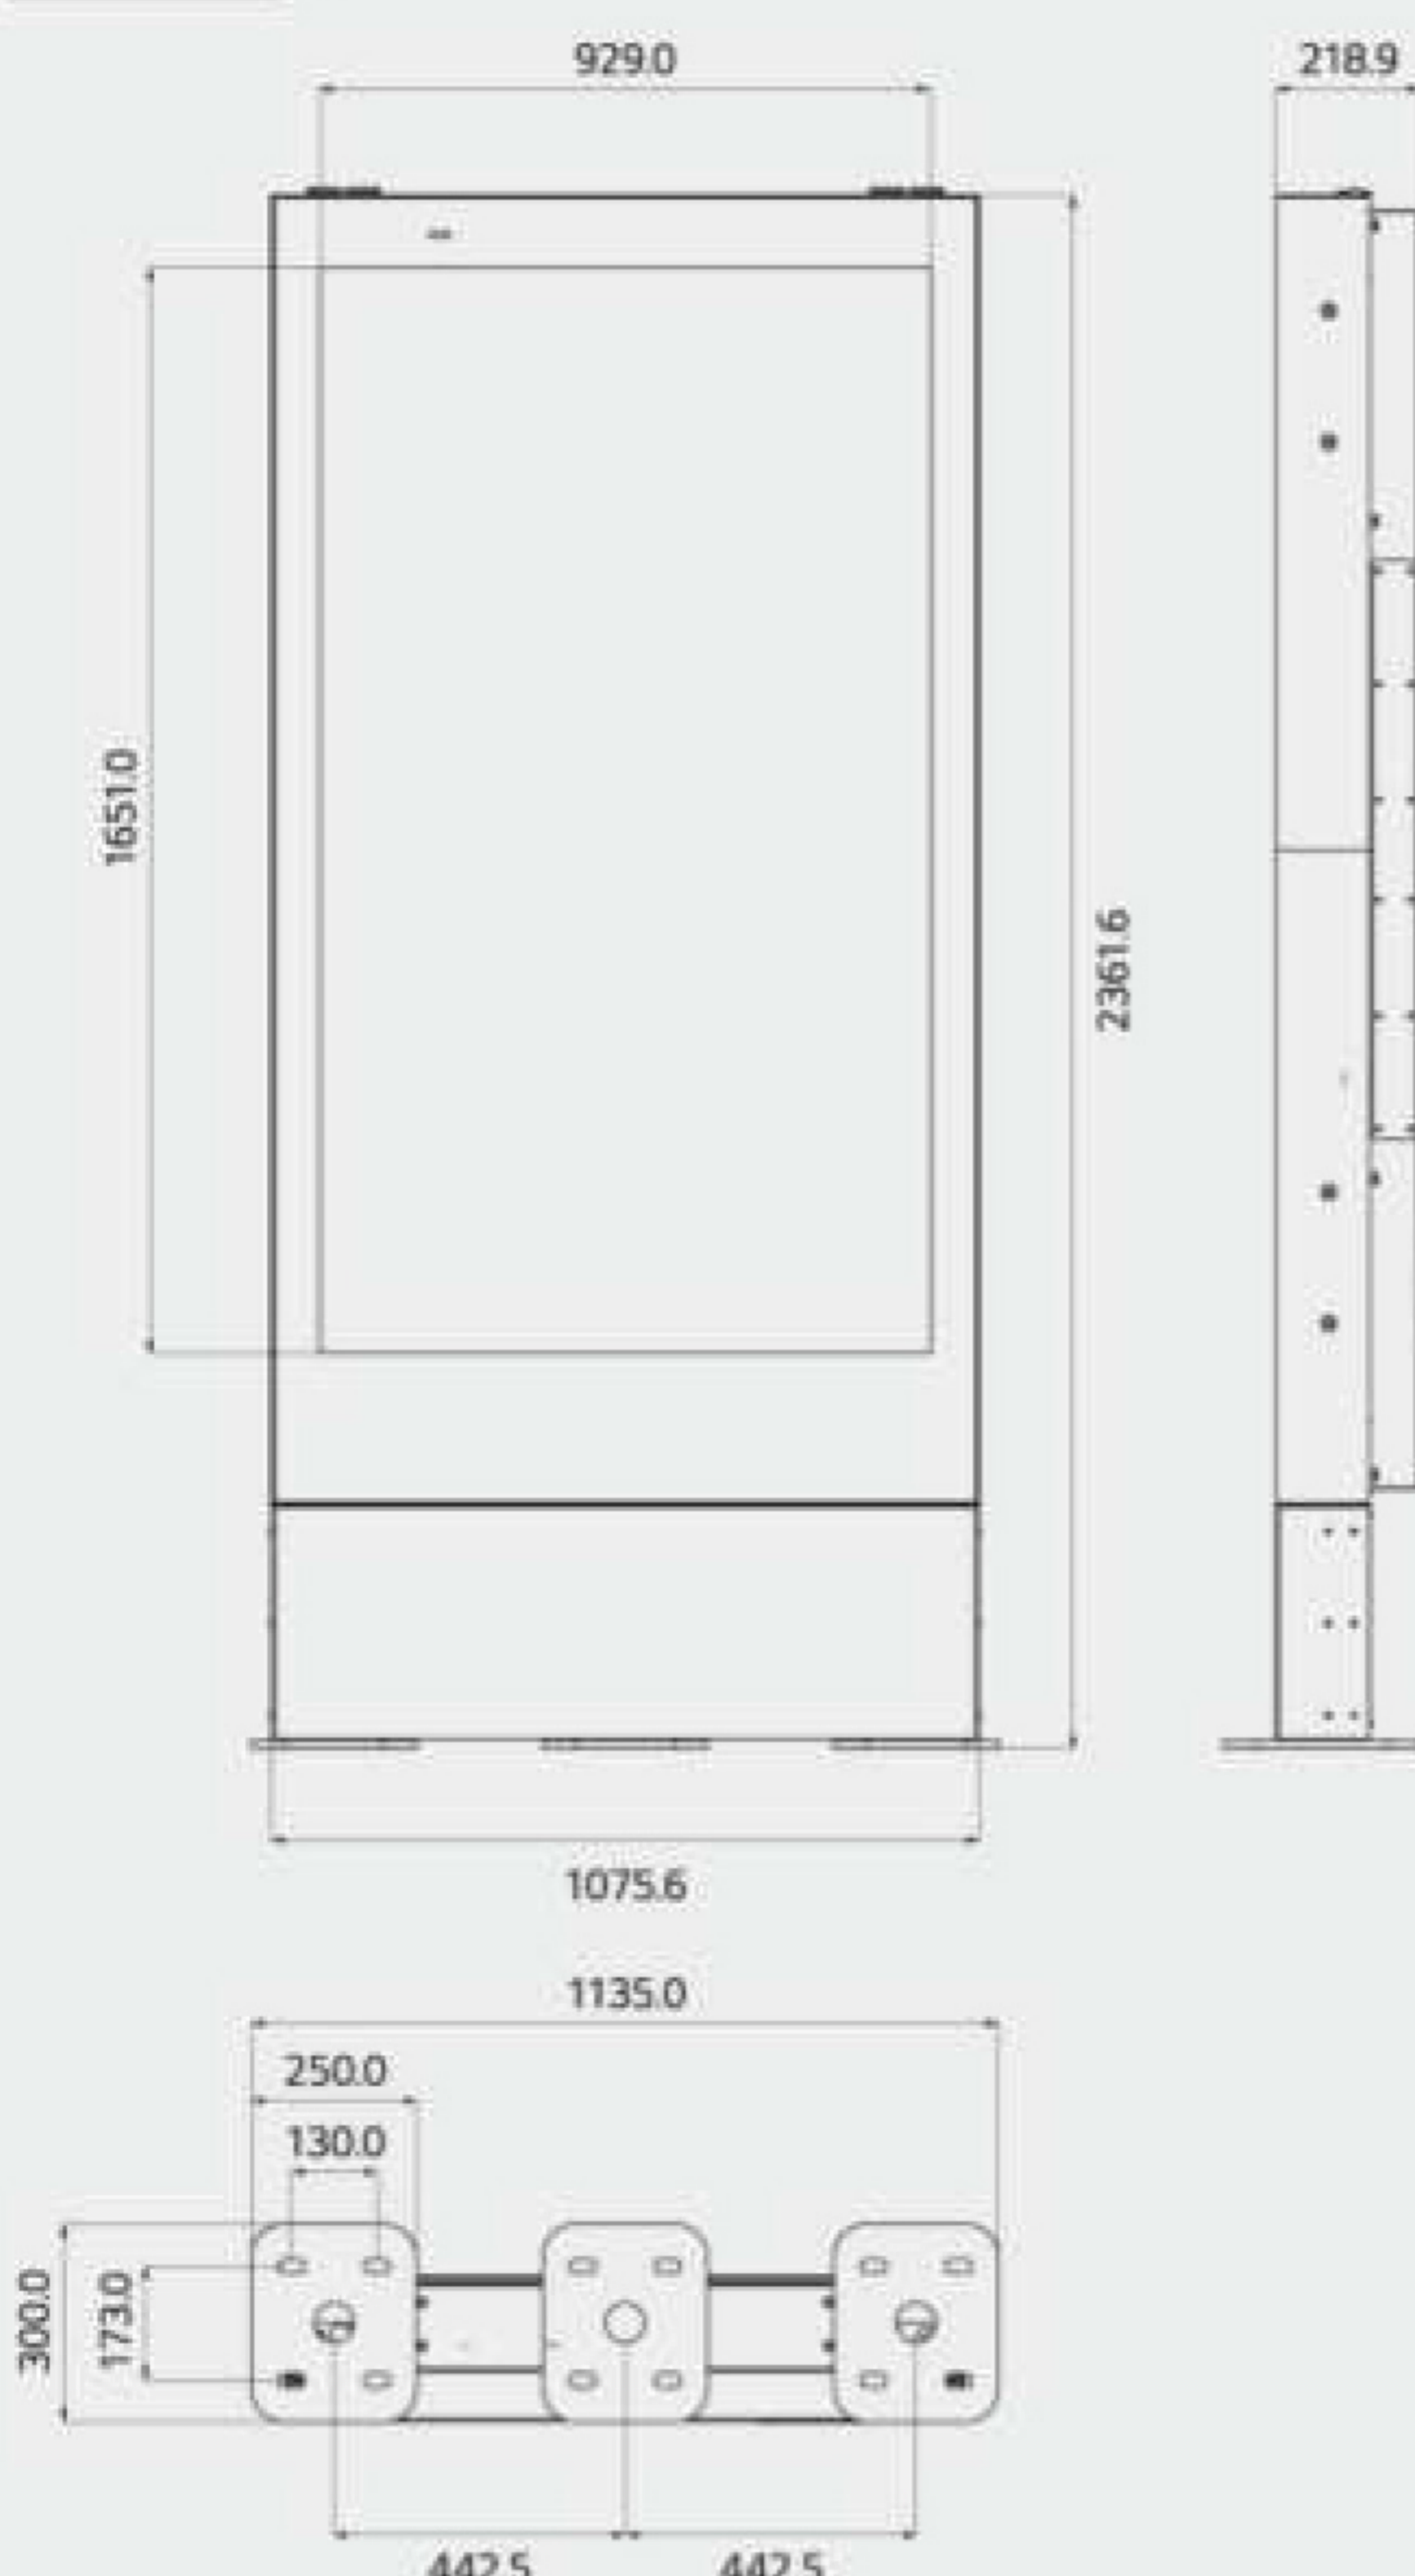

## 外形寸法 / 重量 / 端子図

75V

外形寸法: W1075.6×H2361.6×D218.9(mm)  
重量: 240kg

- ① RS-232C In
- ② RS-232C Out
- ③ LAN
- ④ DVI-D In
- ⑤ DisplayPort In
- ⑥ DisplayPort Out
- ⑦ SD Card
- ⑧ USB 3.0
- ⑨ Audio In
- ⑩ HDMI In
- ⑪ Speaker Out

55V

外形寸法: W745.3×H1887.4×D160.0(mm)  
重量: 100.5kg

- ① LAN
- ② Audio In
- ③ HDMI In
- ④ DVI-D In
- ⑤ DisplayPort In
- ⑥ DisplayPort Out
- ⑦ SD Card
- ⑧ USB 3.0
- ⑨ RS-232C In
- ⑩ RS-232C Out
- ⑪ Speaker Out