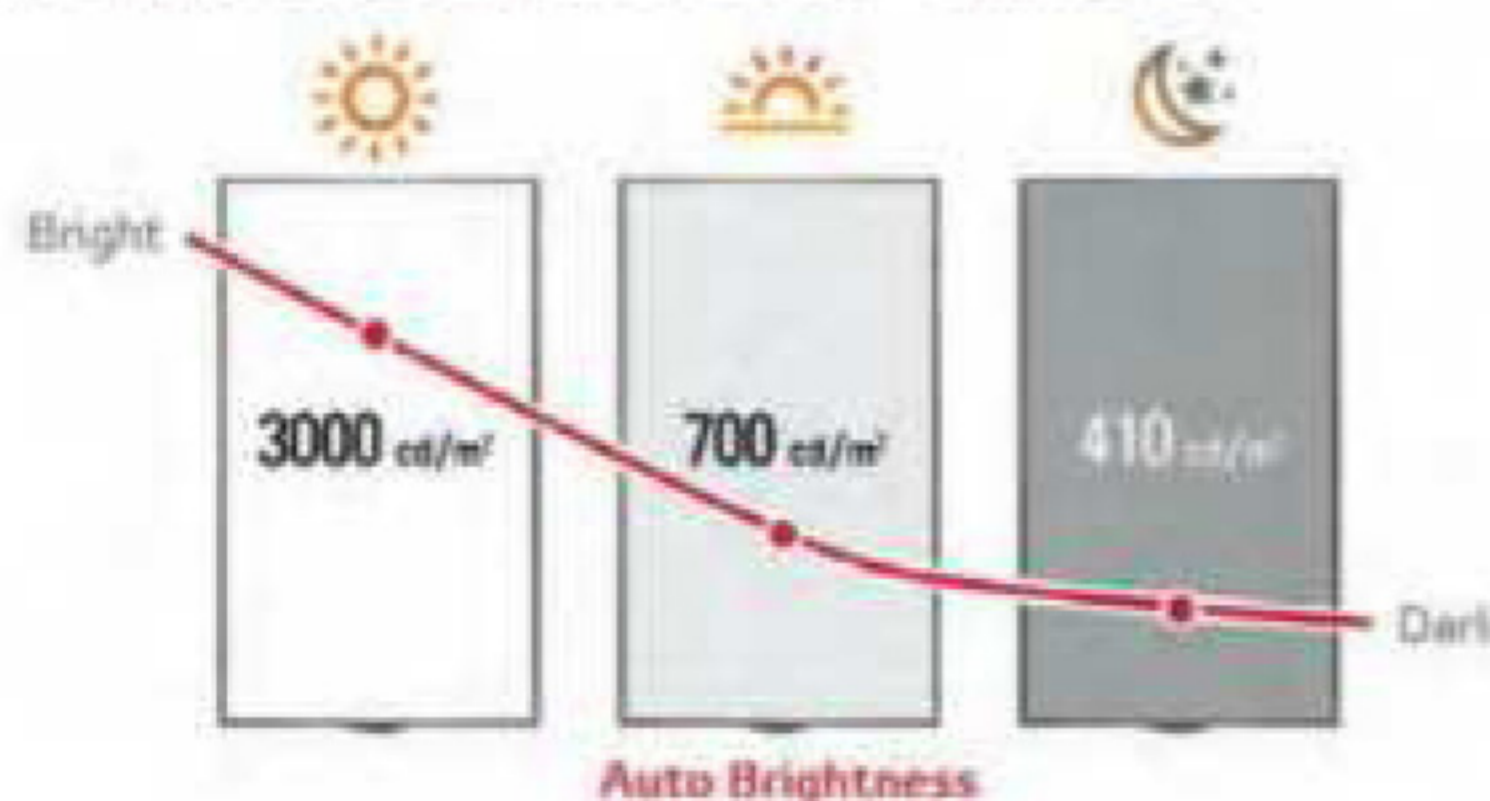

自動的に明るさを感じ

自動輝度センサーを搭載し、周囲の明るさを感じて輝度を自動的に調整します。また、スケジュールを設定すると指定した時間に適用が可能です。