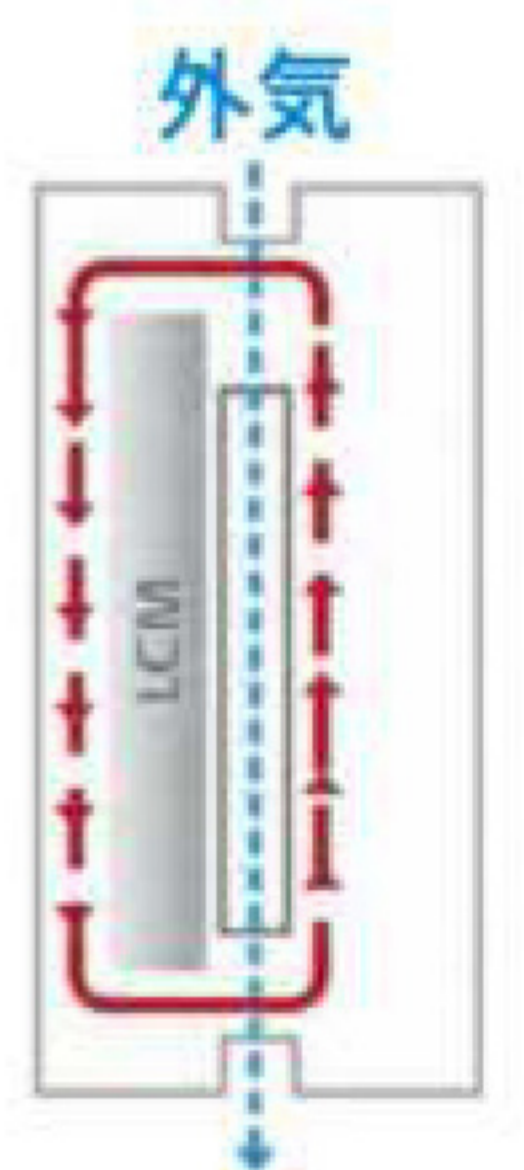

# 屋外設置対応の 多機能ケーシングモデル

75V

55V

主な製品スペック

	75V	55V
輝度(標準値)	3000cd/m <sup>2</sup>	
解像度	3840×2160	1920×1080
応答速度	8ms	9ms
視野角	178° / 178° (CR≥10)	
表示色	約10.7億色	約1,677万色

## 自動的に明るさを感じ

自動輝度センサーを搭載し、周囲の明るさを感じて輝度を自動的に調整します。また、スケジュールを設定すると指定した時間に適用が可能です。

## QWP(四分の一波長版)を使用

FPR(Film Patterned Retarder)方式を利用したQWP(Quarter Wave Plate)を液晶パネルの表面に採用。偏光式サングラスを着用時でも美しい映像をお届けします。

## 外形寸法 / 重量 / 端子図

75V

外形寸法: W1075.6×H2361.6×D218.9(mm)  
重量: 240kg

- ① RS-232C In
- ② RS-232C Out
- ③ LAN
- ④ DVI-D In
- ⑤ DisplayPort In
- ⑥ DisplayPort Out
- ⑦ SD Card
- ⑧ USB 3.0
- ⑨ Audio In
- ⑩ HDMI In
- ⑪ Speaker Out