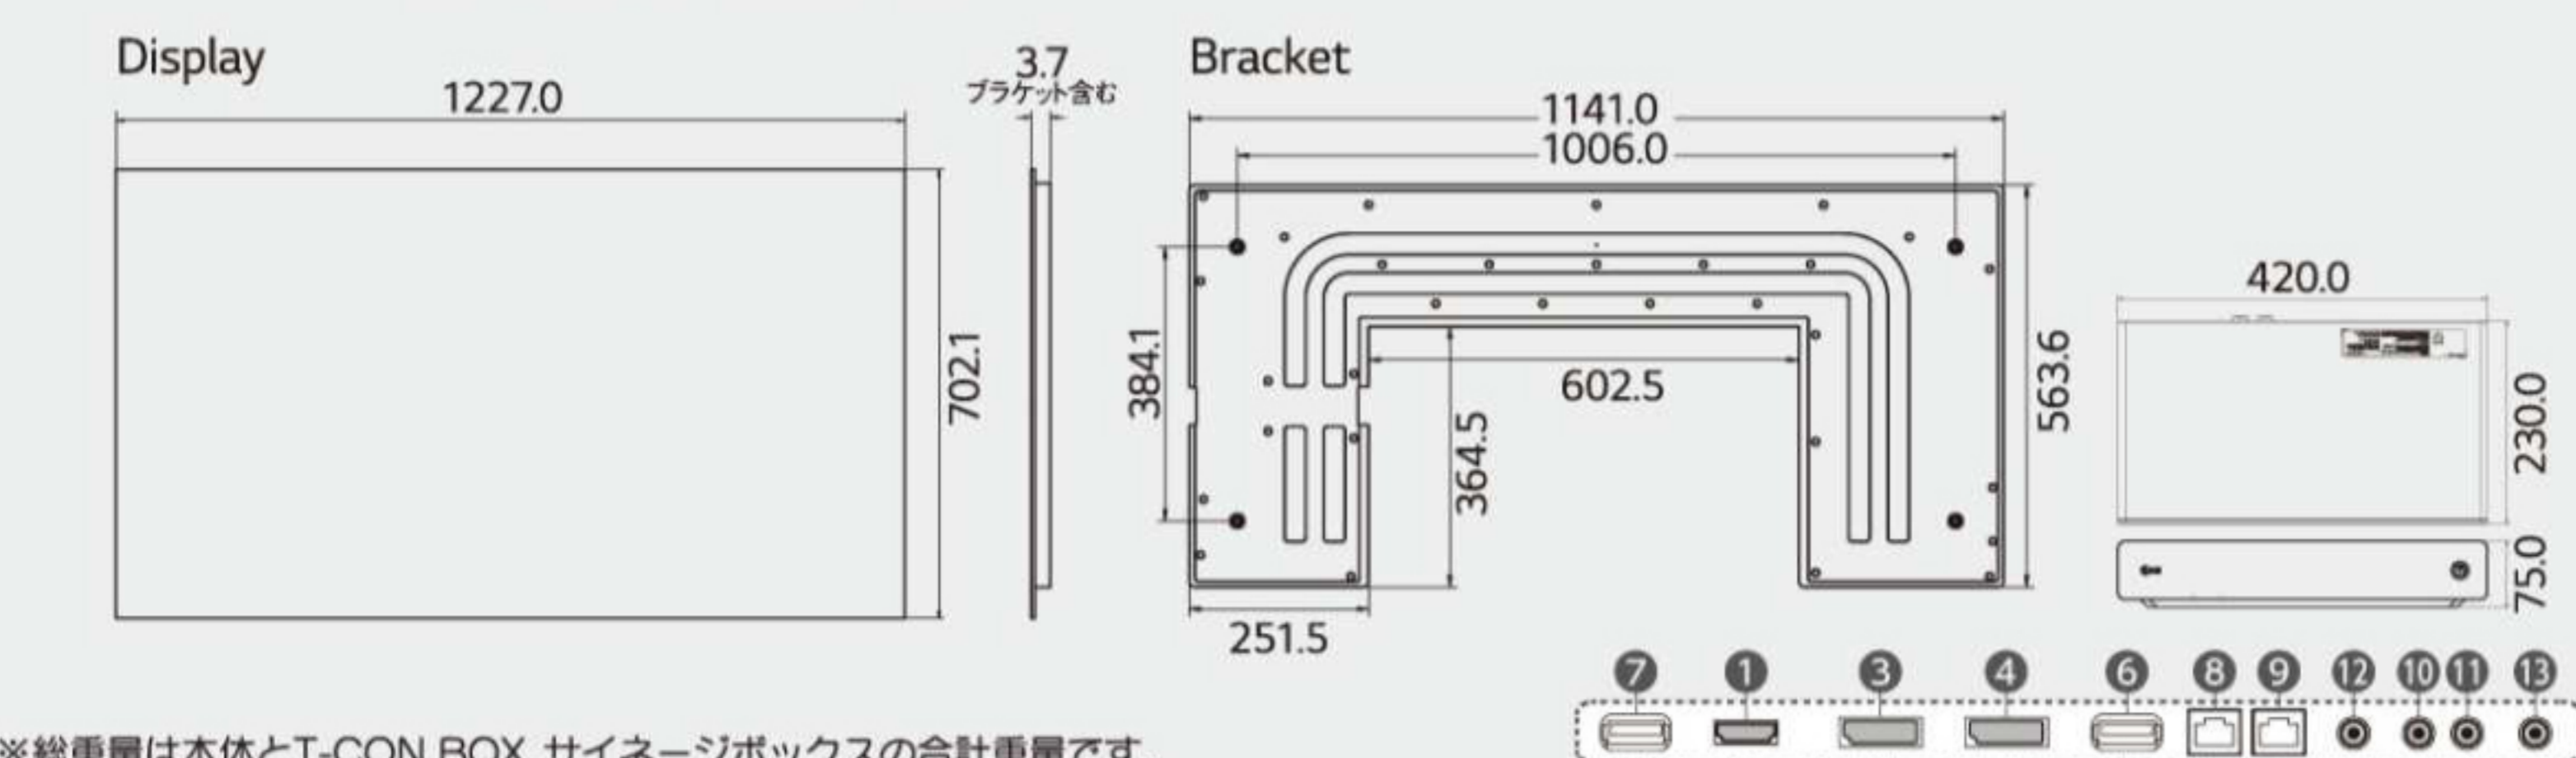

美しい映像表現は 未知の領域へ

65V ビデオウォール 55V ビデオウォール 55V デュアルビュー 55V オープンフレーム 55V ウォールペーパー

主な製品スペック

	65V ビデオウォール	55V ビデオウォール	55V デュアルビュー	55V オープンフレーム	55V ウォールペーパー
サイズ	65V	55V			
輝度(標準値)	450cd/m ²	400cd/m ²			
解像度	3840×2160	1920×1080			
応答速度	8ms				
視野角	178° / 178° (CR≥10)				
表示色	約10.7億色				

外形寸法 / 重量 / 端子図

65V 外形寸法: 2枚時 W1639.0×H1450.5×D36.3
3枚時 W2452.0×H1450.5×D36.3(mm)
総重量: 2枚時 60.4kg / 3枚時 90.6kg

55V 外形寸法: 2枚時 W1390.8×H1227.0×D7.9
3枚時 W2079.3×H1227.0×D7.9(mm)
総重量: 2枚時 31.6kg / 3枚時 47.2kg

55V 外形寸法: W1227.6×H880.5×D90.0(mm)
総重量: 29.0kg

55V 総重量: 16.9kg

55V 外形寸法: W1227.0×H702.1×D3.7(mm)
総重量: 12.6kg

- ① HDMI In
- ② HDMI Out
- ③ DisplayPort In
- ④ DisplayPort Out
- ⑤ DVI-D In
- ⑥ USB 3.0
- ⑦ USB 2.0
- ⑧ LAN In
- ⑨ LAN Out
- ⑩ RS-232C In
- ⑪ RS-232C Out
- ⑫ IR Sensor
- ⑬ Audio Out

※総重量は本体とT-CON BOX、サインボックスの合計重量です。

※写真はイメージです。

このカタログの内容は、2017年11月現在のものになります。

純黒

有機ELパネルによる本物の黒

従来の液晶モニターはバックライトの光を遮断できず、黒はやや白味がかかった黒に近い色で表現されていました。有機ELは各素子が自発光するので、電気信号がなければ光を発することなく漆黒が再現できます。本物の黒を表現できる有機ELならではの高いコントラスト。深い色合いとメリハリのある映像表現が、美しく実物に近い質感を表現します。