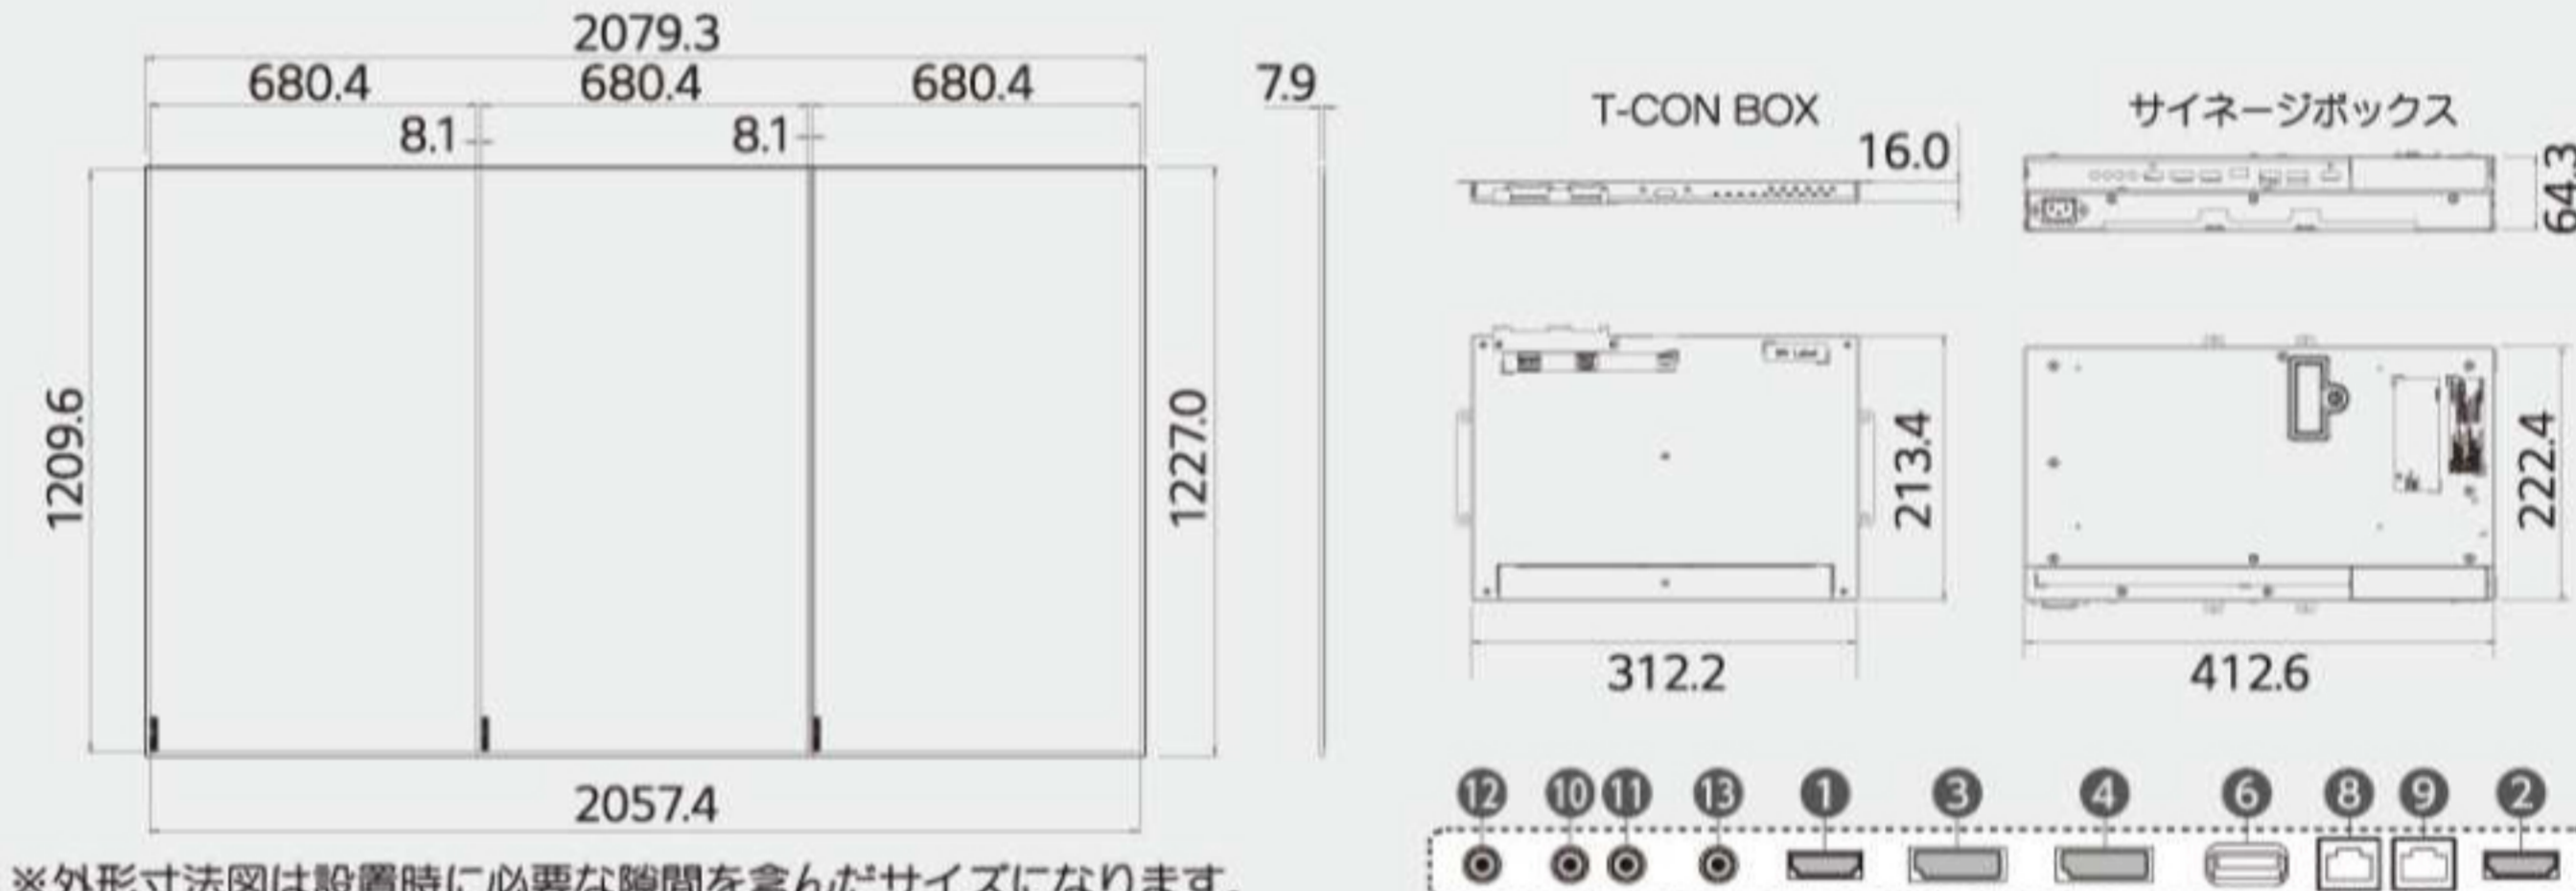

美しい映像表現は 未知の領域へ

65V ビデオウォール 55V ビデオウォール 55V デュアルビュー 55V オープンフレーム 55V ウォールペーパー

主な製品スペック

	65V ビデオウォール	55V ビデオウォール	55V デュアルビュー	55V オープンフレーム	55V ウォールペーパー
サイズ	65V	55V			
輝度(標準値)	450cd/m ²	400cd/m ²			
解像度	3840×2160	1920×1080			
応答速度	8ms				
視野角	178° / 178° (CR≥10)				
表示色	約10.7億色				

外形寸法 / 重量 / 端子図

65V 外形寸法: 2枚時 W1639.0×H1450.5×D36.3
3枚時 W2452.0×H1450.5×D36.3(mm)
総重量: 2枚時 60.4kg / 3枚時 90.6kg

55V 外形寸法: 2枚時 W1390.8×H1227.0×D7.9
3枚時 W2079.3×H1227.0×D7.9(mm)
総重量: 2枚時 31.6kg / 3枚時 47.2kg

55V 外形寸法: W1227.6×H880.5×D90.0(mm)
総重量: 29.0kg

55V 総重量: 16.9kg

55V 外形寸法: W1227.0×H702.1×D3.7(mm)
総重量: 12.6kg

- ① HDMI In
- ② HDMI Out
- ③ DisplayPort In
- ④ DisplayPort Out
- ⑤ DVI-D In
- ⑥ USB 3.0
- ⑦ USB 2.0
- ⑧ LAN In
- ⑨ LAN Out
- ⑩ RS-232C In
- ⑪ RS-232C Out
- ⑫ IR Sensor
- ⑬ Audio Out

※総重量は本体とT-CON BOX、サインボックスの合計重量です。

※写真はイメージです。

このカタログの内容は、2017年11月現在のものになります。

純黒

有機ELパネルによる本物の黒

従来の液晶モニターはバックライトの光を遮断できず、黒はやや白味がかかった黒に近い色で表現されていました。有機ELは各素子が自発光するので、電気信号がなければ光を発することなく漆黒が再現できます。本物の黒を表現できる有機ELならではの高いコントラスト。深い色合いとメリハリのある映像表現が、美しく実物に近い質感を表現します。