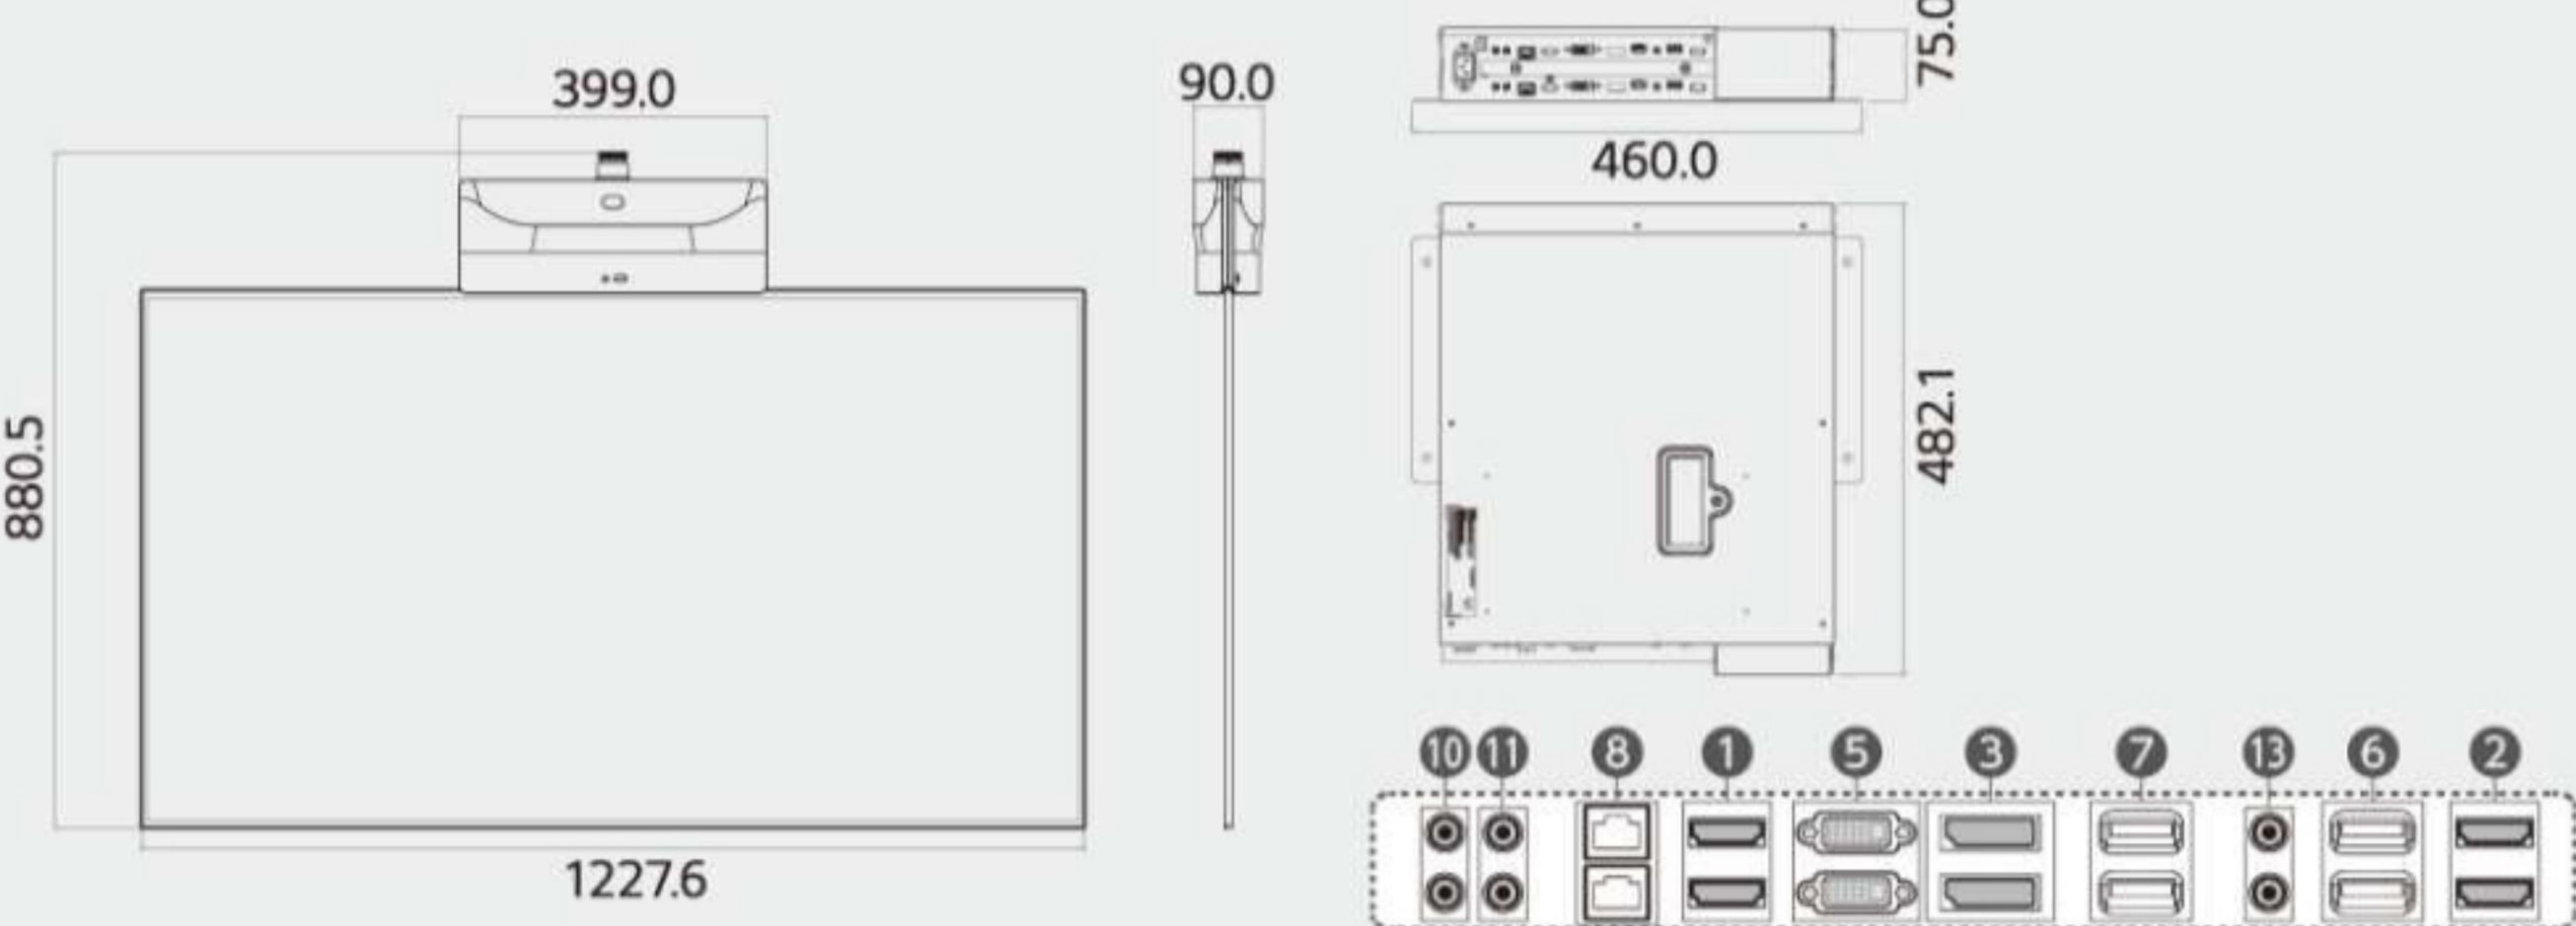

美しい映像表現は 未知の領域へ

65V ビデオウォール 55V ビデオウォール 55V デュアルビュー 55V オープンフレーム 55V ウォールペーパー

主な製品スペック

	65V ビデオウォール	55V ビデオウォール	55V デュアルビュー	55V オープンフレーム	55V ウォールペーパー
サイズ	65V	55V			
輝度(標準値)	450cd/m ²	400cd/m ²			
解像度	3840×2160	1920×1080			
応答速度	8ms				
視野角	178° / 178° (CR≥10)				
表示色	約10.7億色				

外形寸法 / 重量 / 端子図

65V 外形寸法: 2枚時 W1639.0×H1450.5×D36.3
3枚時 W2452.0×H1450.5×D36.3(mm)
総重量: 2枚時 60.4kg / 3枚時 90.6kg

55V 外形寸法: 2枚時 W1390.8×H1227.0×D7.9
3枚時 W2079.3×H1227.0×D7.9(mm)
総重量: 2枚時 31.6kg / 3枚時 47.2kg

55V 外形寸法: W1227.6×H880.5×D90.0(mm)
総重量: 29.0kg

55V 総重量: 16.9kg

55V 外形寸法: W1227.0×H702.1×D3.7(mm)
総重量: 12.6kg

- ① HDMI In
- ② HDMI Out
- ③ DisplayPort In
- ④ DisplayPort Out
- ⑤ DVI-D In
- ⑥ USB 3.0
- ⑦ USB 2.0
- ⑧ LAN In
- ⑨ LAN Out
- ⑩ RS-232C In
- ⑪ RS-232C Out
- ⑫ IR Sensor
- ⑬ Audio Out