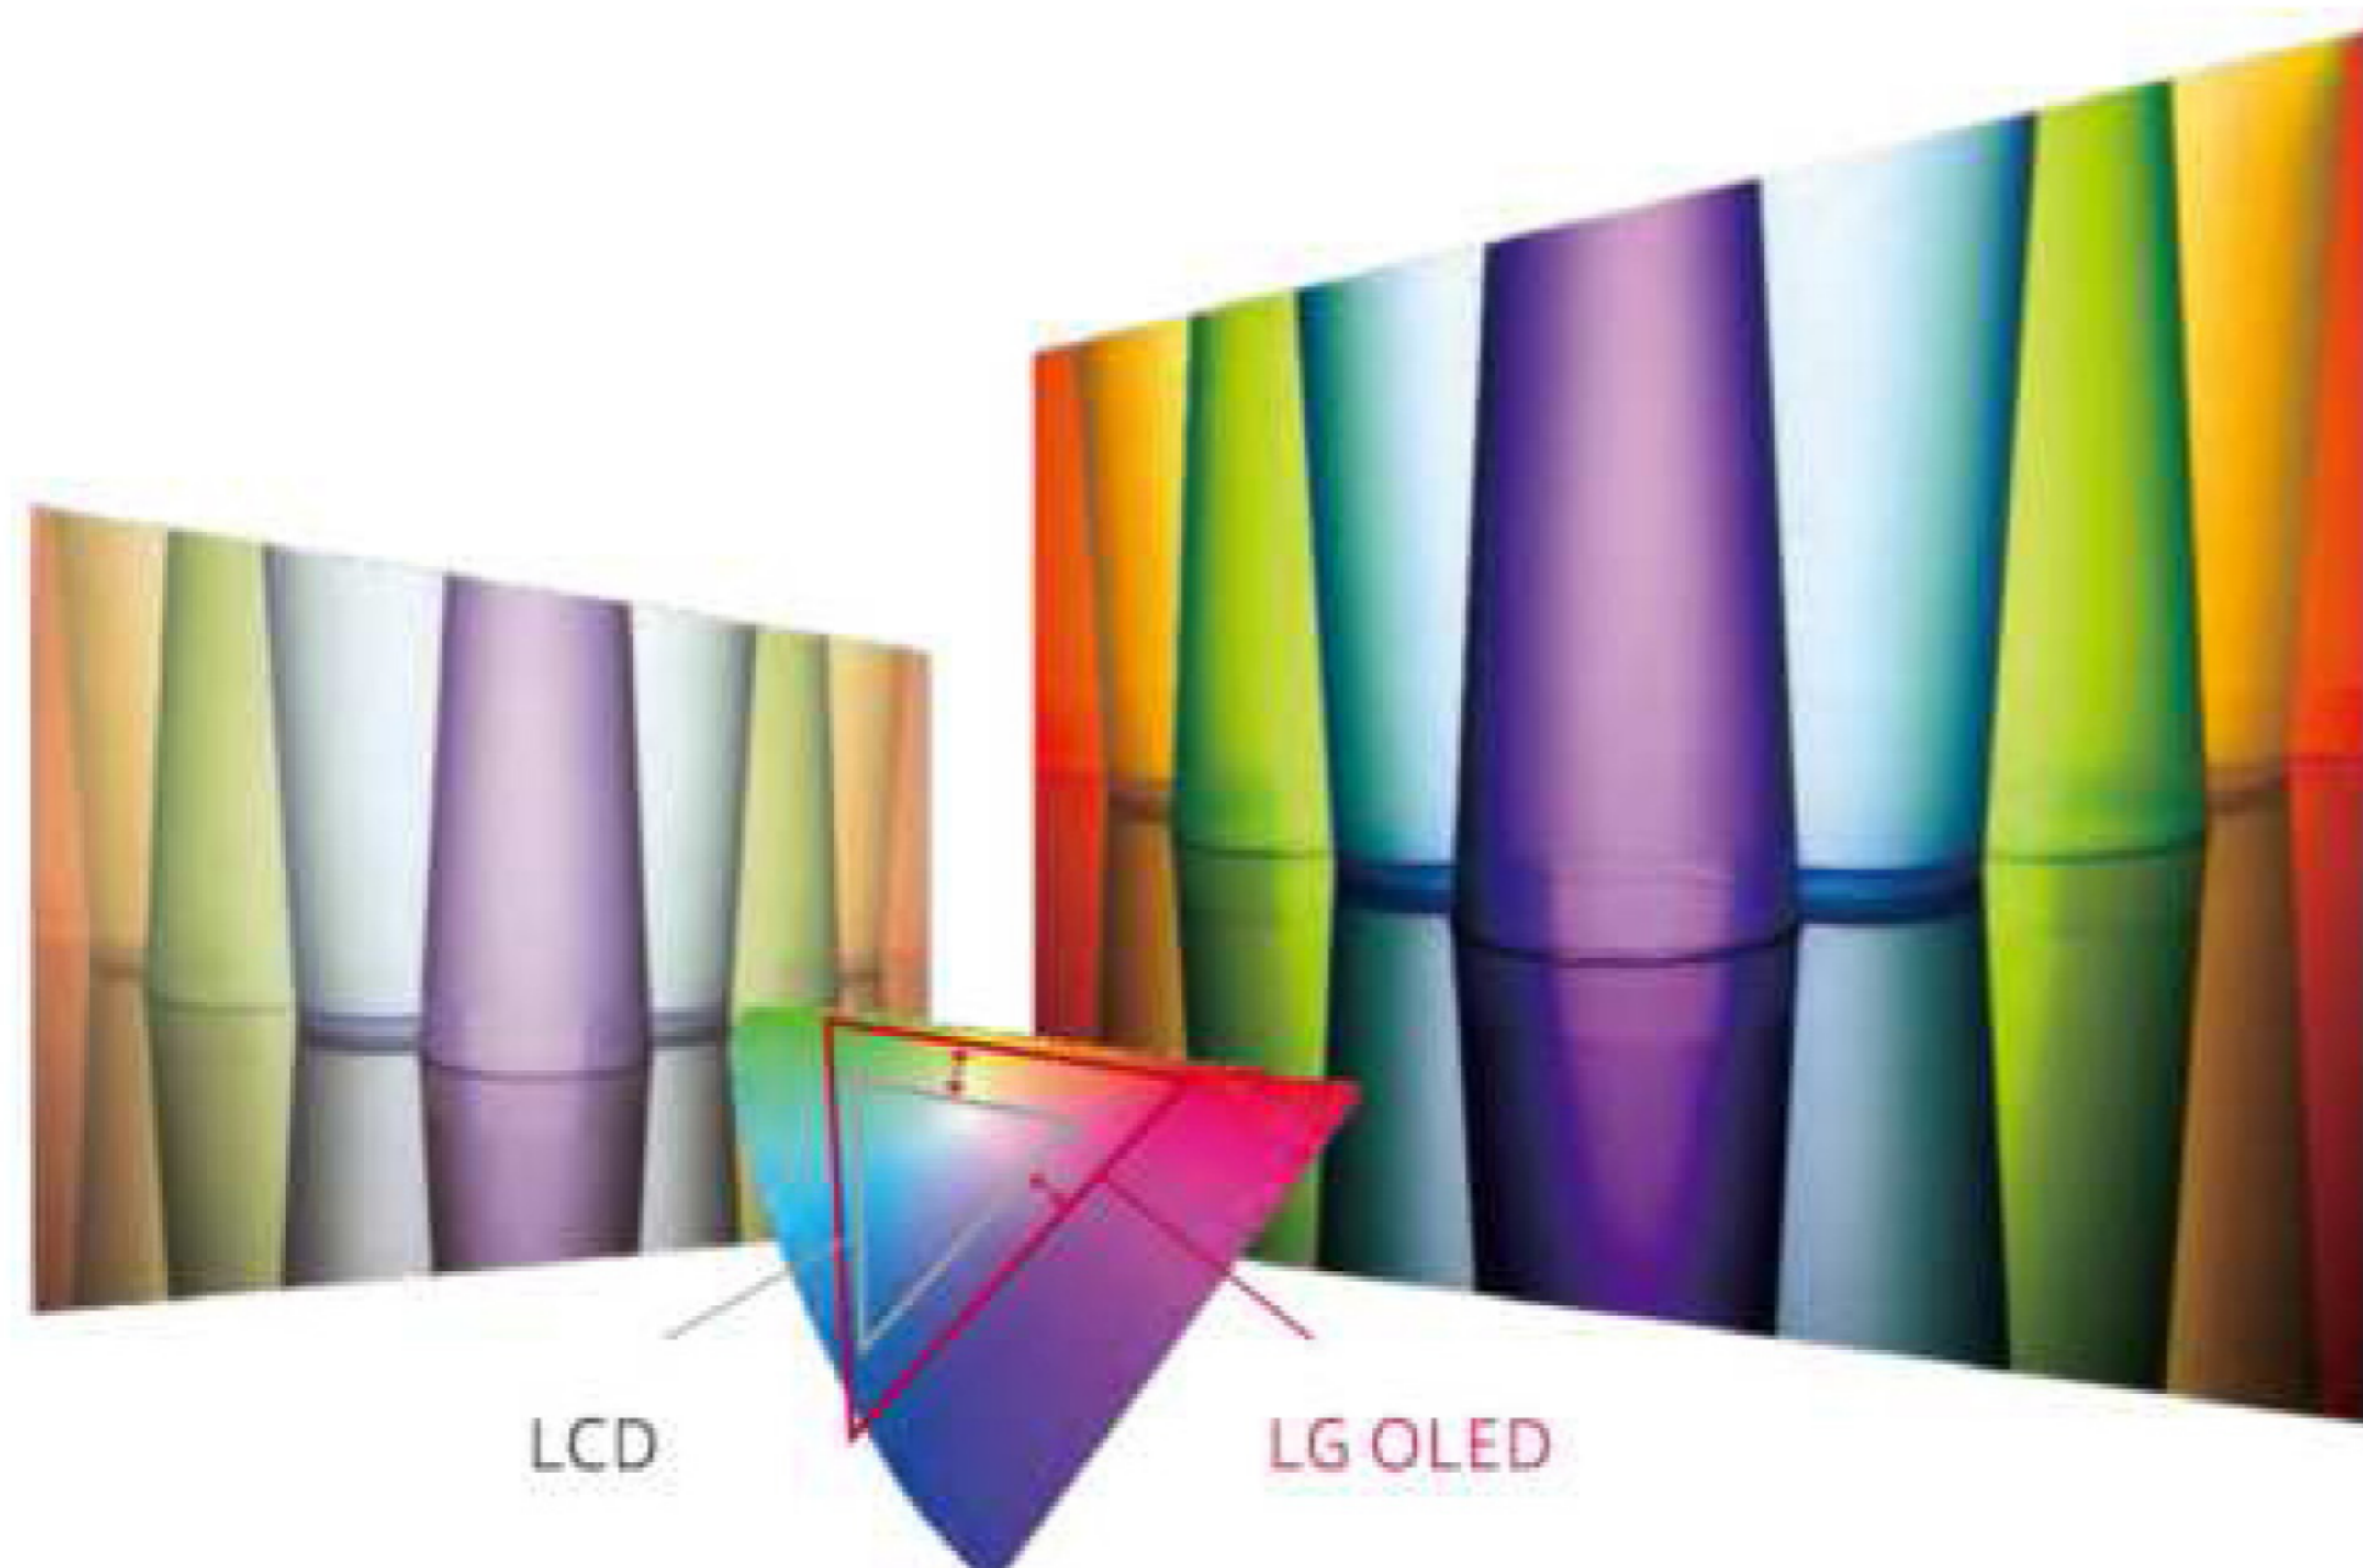

美しい映像表現は 未知の領域へ

65V ビデオウォール 55V ビデオウォール 55V デュアルビュー 55V オープンフレーム 55V ウォールペーパー

主な製品スペック

	65V ビデオウォール	55V ビデオウォール	55V デュアルビュー	55V オープンフレーム	55V ウォールペーパー
サイズ	65V	55V			
輝度(標準値)	450cd/m ²	400cd/m ²			
解像度	3840×2160	1920×1080			
応答速度	8ms				
視野角	178° / 178° (CR≥10)				
表示色	約10.7億色				

※総重量は本体とT-CON BOX、サインボックスの合計重量です。

※写真はイメージです。

このカタログの内容は、2017年11月現在のものになります。

純黒

有機ELパネルによる本物の黒

従来の液晶モニターはバックライトの光を遮断できず、黒はやや白味がかかった黒に近い色で表現されていました。有機ELは各素子が自発光するので、電気信号がなければ光を発することなく漆黒が再現できます。本物の黒を表現できる有機ELならではの高いコントラスト。深い色合いとメリハリのある映像表現が、美しく実物に近い質感を表現します。

真原色

サブピクセル単位で光量を制御

映像の電気信号が入力されると、ひとつひとつの素子が個別に反応。画面をエリアごとに部分調光する一般的な液晶に対して、素子ひとつひとつが光を最適化することで、デリケートな色合いまでも忠実に表現します。

Wide View Angle

どの角度から見ても本来の画質で

自発光の有機ELなら、どの角度から見ても色味を損ないません。一般的な液晶と比較しておよそ5倍の色の再現性を実現します。