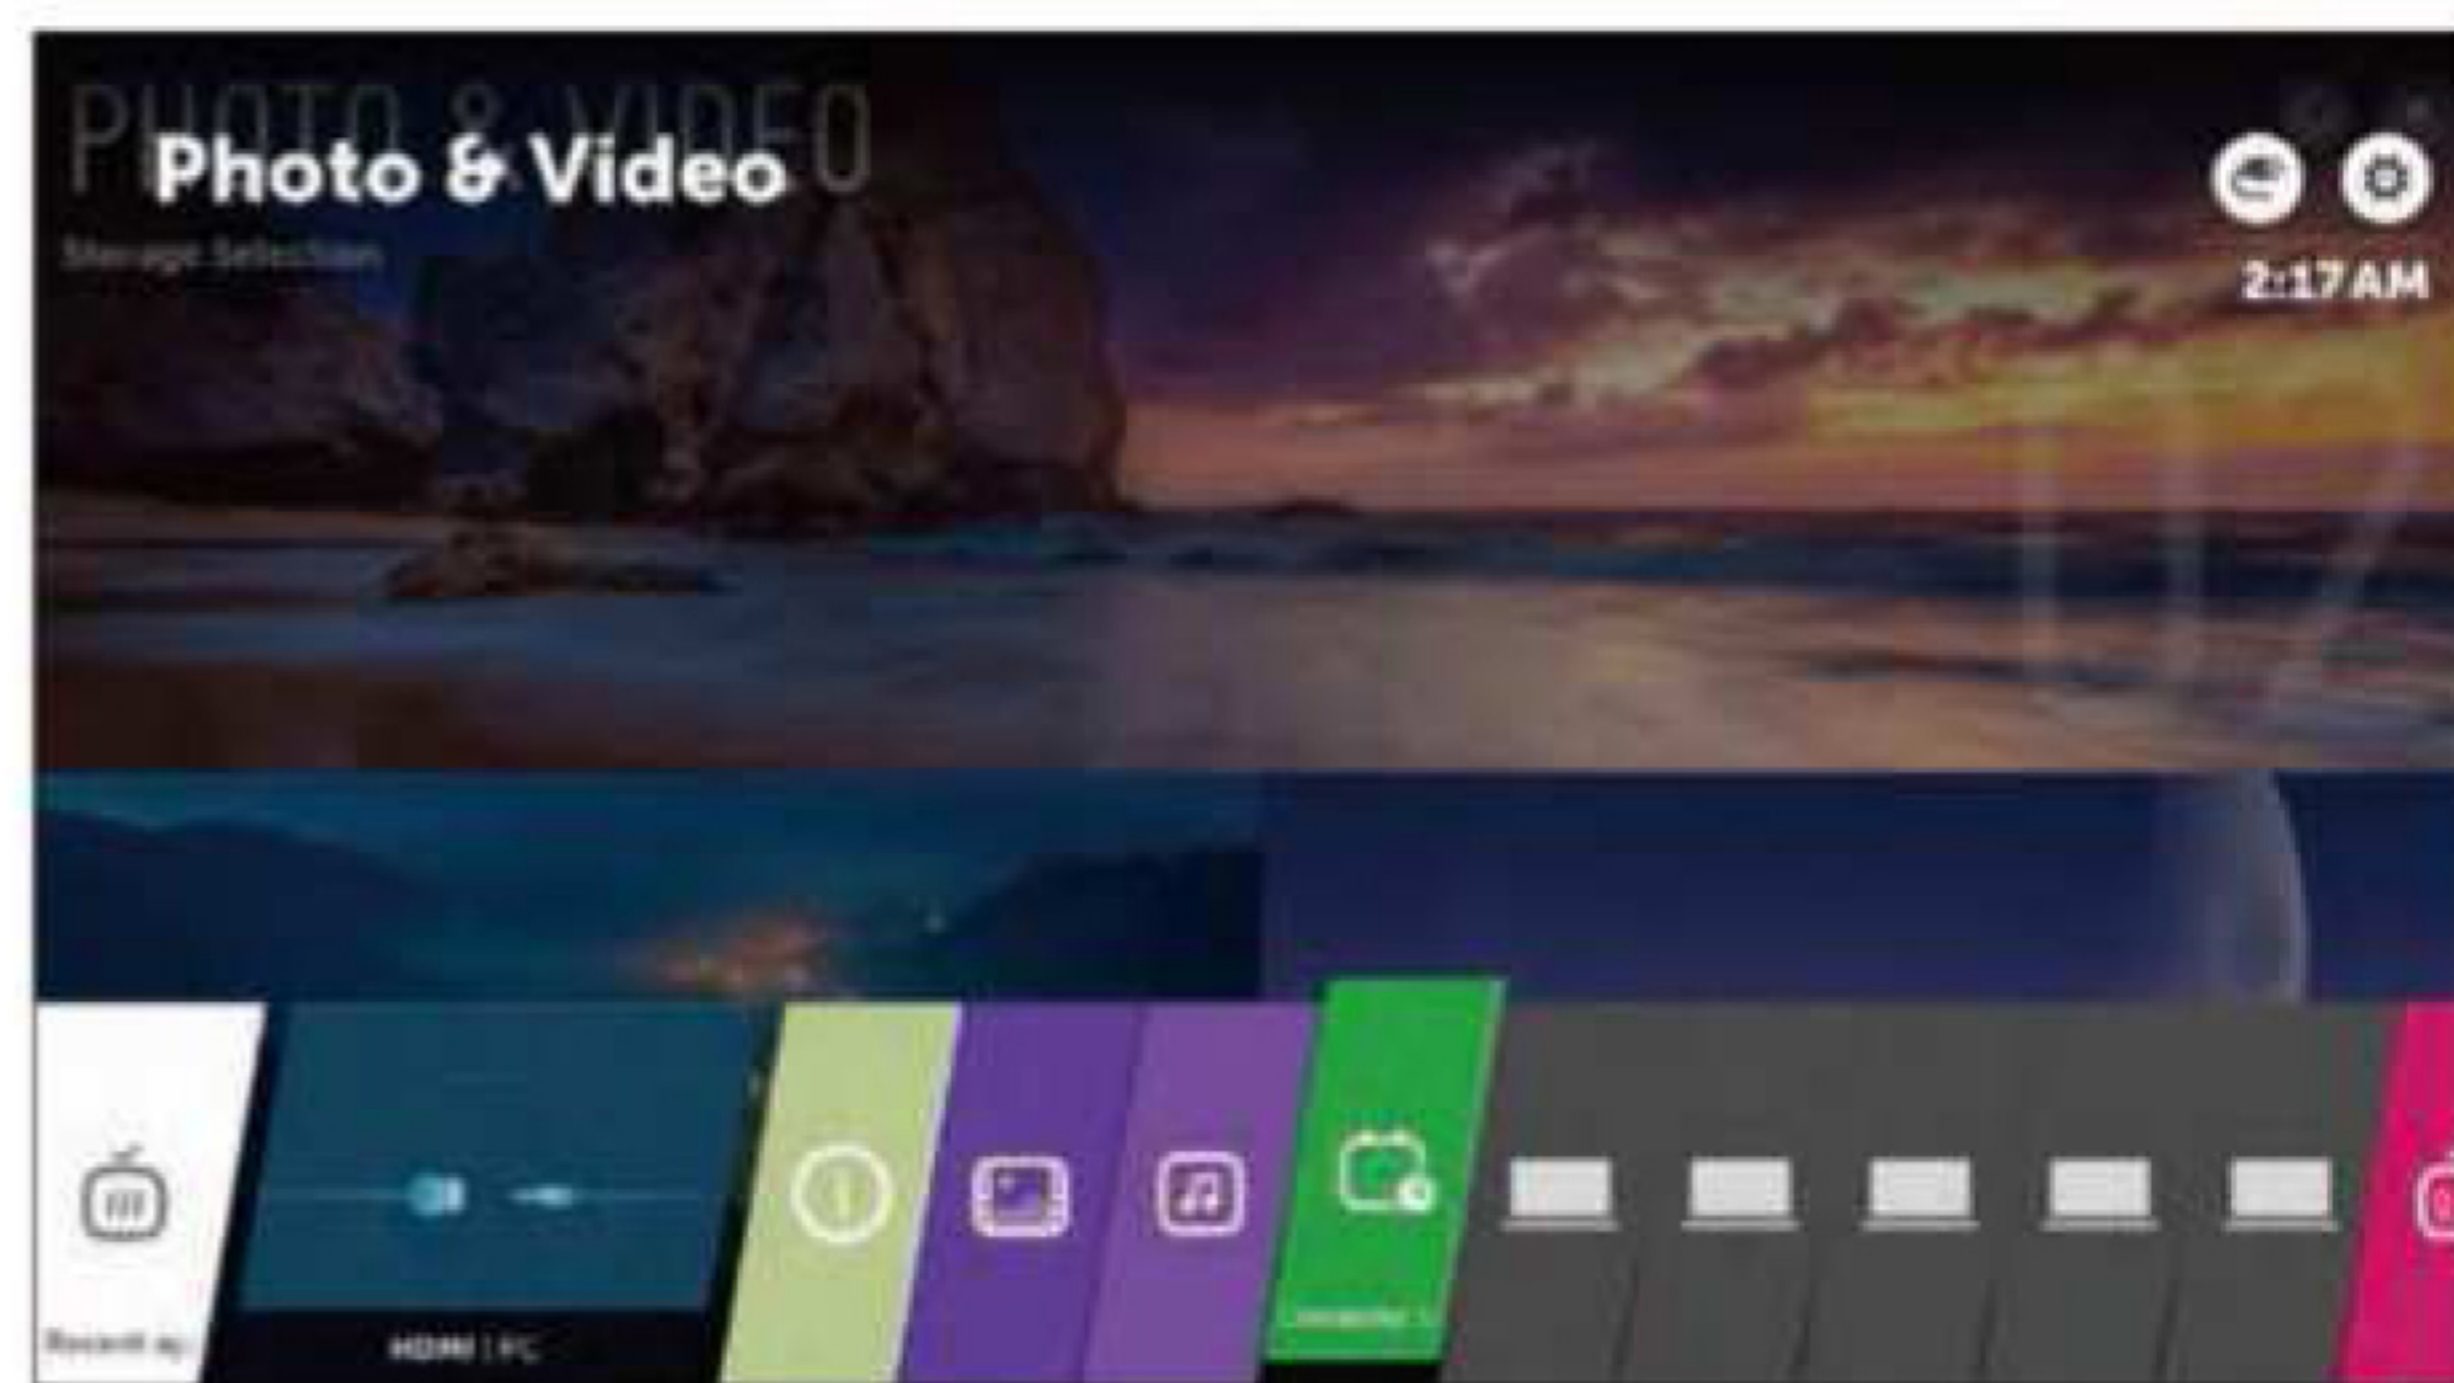

※総重量は本体とT-CON BOX、サインボックスの合計重量です。

※写真はイメージです。

このカタログの内容は、2017年11月現在のものになります。

純黒

有機ELパネルによる本物の黒

従来の液晶モニターはバックライトの光を遮断できず、黒はやや白味がかかった黒に近い色で表現されていました。有機ELは各素子が自発光するので、電気信号がなければ光を発することなく漆黒が再現できます。本物の黒を表現できる有機ELならではの高いコントラスト。深い色合いとメリハリのある映像表現が、美しく実物に近い質感を表現します。

LCD

LG OLED Signage

直感的で分かりやすいメニュー画面

webOS

シンプルな操作感覚でコンテンツを自由自在に行き来できるwebOSを採用。あらゆるコンテンツを直感的な操作で呼び出すことができます。

Blade Slim

超薄型ならではのディスプレイ方法

超薄型、コンパクト設計だから、省スペースで効率的な設置を実現します。
今までにない新しいサインエージの設置方法が効果的で視認性の高い映像表現を可能にします。

真原色

サブピクセル単位で光量を制御

映像の電気信号が入力されると、ひとつひとつの素子が個別に反応。画面をエリアごとに部分調光する一般的な液晶に対して、素子ひとつひとつが光を最適化することで、デリケートな色合いまでも忠実に表現します。

Wide View Angle

どの角度から見ても本来の画質で

自発光の有機ELなら、どの角度から見ても色味を損ないません。一般的な液晶と比較しておよそ5倍の色の再現性を実現します。