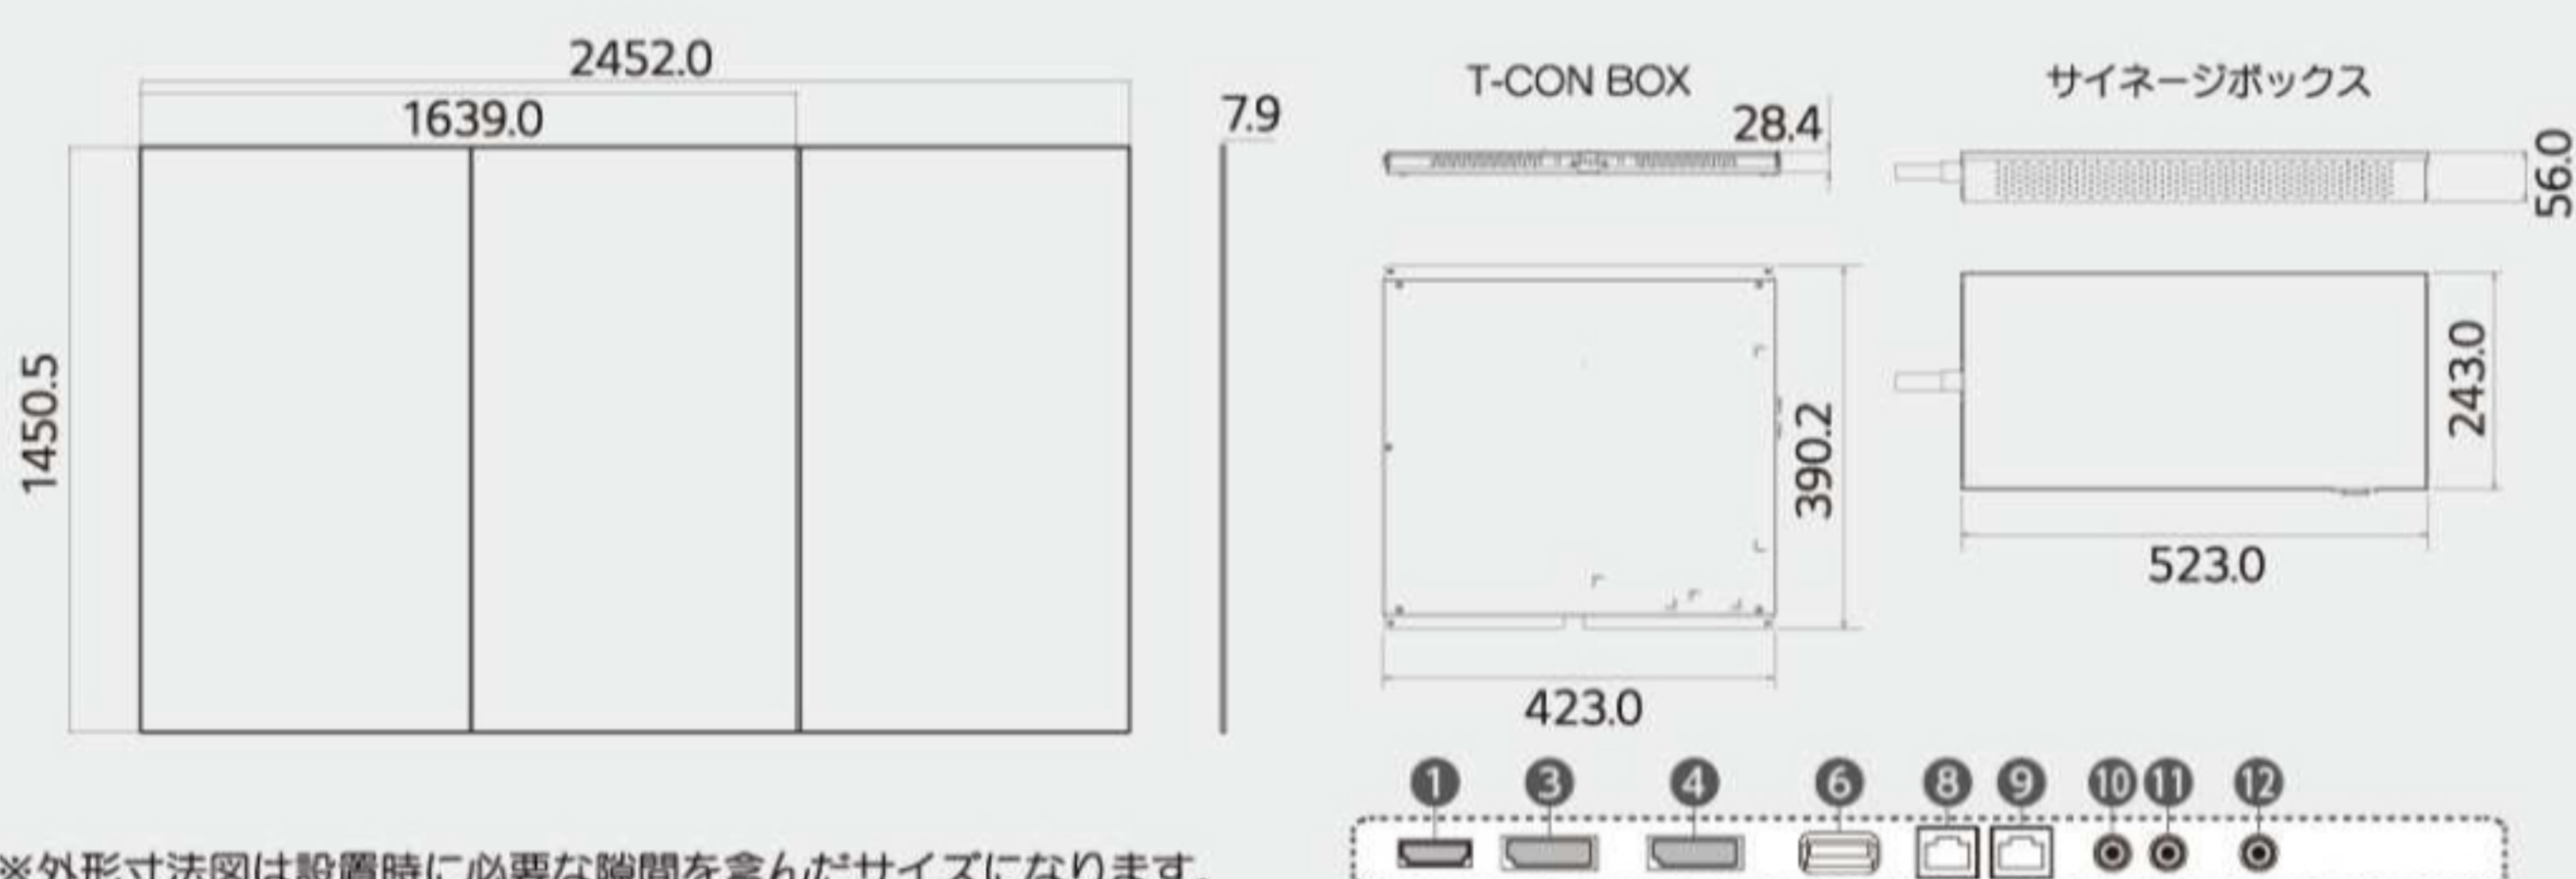

美しい映像表現は 未知の領域へ

65V ビデオウォール 55V ビデオウォール 55V デュアルビュー 55V オープンフレーム 55V ウォールペーパー

主な製品スペック

	65V ビデオウォール	55V ビデオウォール	55V デュアルビュー	55V オープンフレーム	55V ウォールペーパー
サイズ	65V	55V			
輝度(標準値)	450cd/m ²	400cd/m ²			
解像度	3840×2160	1920×1080			
応答速度	8ms				
視野角	178° / 178° (CR≥10)				
表示色	約10.7億色				

外形寸法 / 重量 / 端子図

65V 外形寸法: 2枚時 W1639.0×H1450.5×D36.3
3枚時 W2452.0×H1450.5×D36.3(mm)
総重量: 2枚時 60.4kg / 3枚時 90.6kg

55V 外形寸法: 2枚時 W1390.8×H1227.0×D7.9
3枚時 W2079.3×H1227.0×D7.9(mm)
総重量: 2枚時 31.6kg / 3枚時 47.2kg

55V 外形寸法: W1227.6×H880.5×D90.0(mm)
総重量: 29.0kg

55V 総重量: 16.9kg

55V 外形寸法: W1227.0×H702.1×D3.7(mm)
総重量: 12.6kg

- ① HDMI In
- ② HDMI Out
- ③ DisplayPort In
- ④ DisplayPort Out
- ⑤ DVI-D In
- ⑥ USB 3.0
- ⑦ USB 2.0
- ⑧ LAN In
- ⑨ LAN Out
- ⑩ RS-232C In
- ⑪ RS-232C Out
- ⑫ IR Sensor
- ⑬ Audio Out

※総重量は本体とT-CON BOX、サインボックスの合計重量です。

※写真はイメージです。

このカタログの内容は、2017年11月現在のものになります。

純黒

有機ELパネルによる本物の黒

従来の液晶モニターはバックライトの光を遮断できず、黒はやや白味がかかった黒に近い色で表現されていました。有機ELは各素子が自発光するので、電気信号がなければ光を発することなく漆黒が再現できます。本物の黒を表現できる有機ELならではの高いコントラスト。深い色合いとメリハリのある映像表現が、美しく実物に近い質感を表現します。