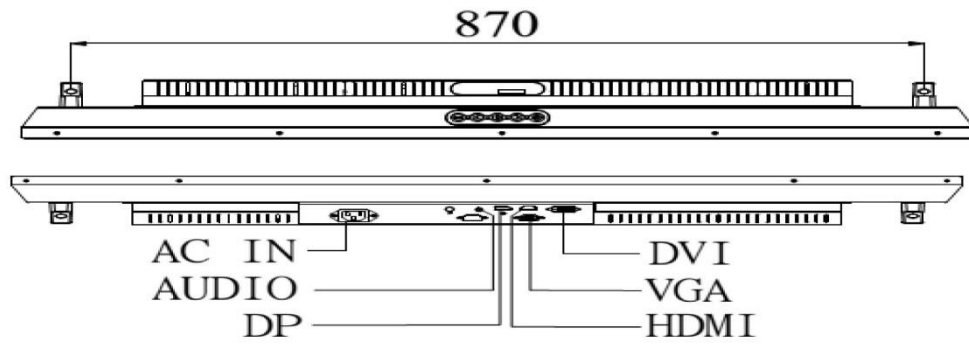

## Mechanical Drawing

### Outline Dimensions

Unit:mm

50

NOTE :  
O.D. : OUTLINE DIMENSION  
B.O. : BEZEL OPENING  
A.A. : LCD ACTIVE AREA

A : 4-M6\_USER HOLE\_MAX. DEPTH=6 mm