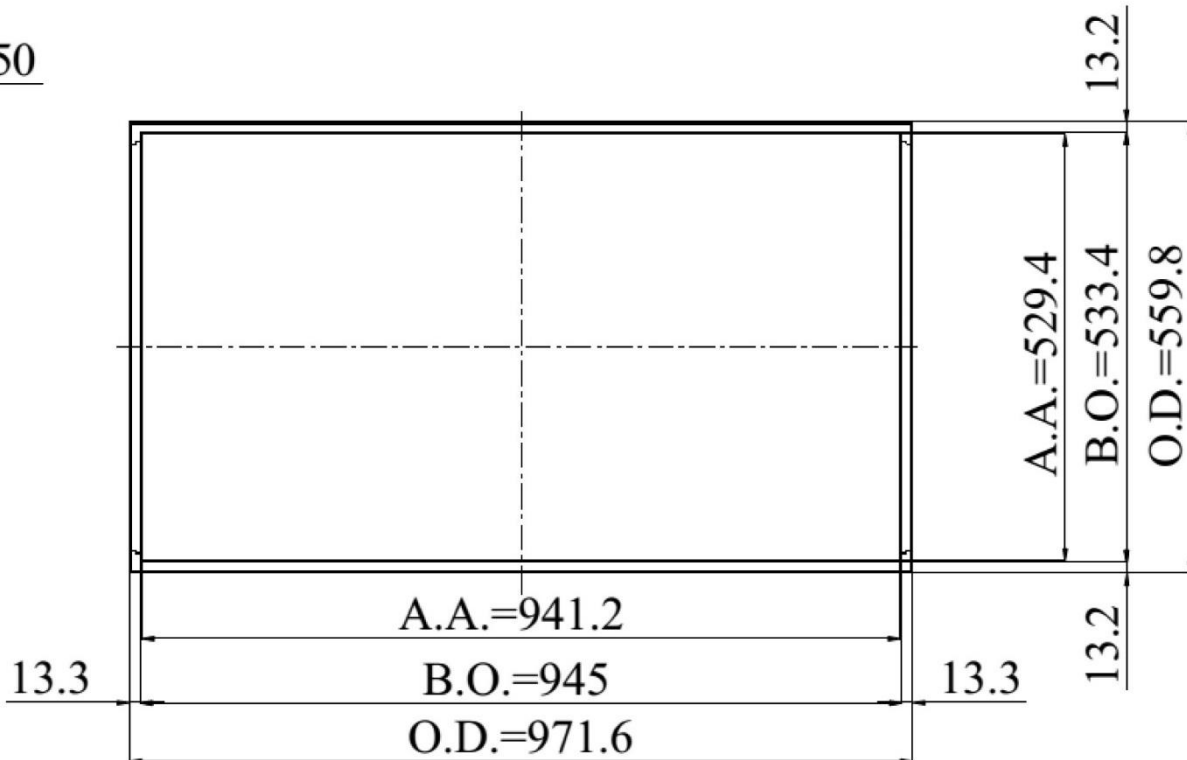

### Outline Dimensions

Unit:mm

50

NOTE :  
O.D. : OUTLINE DIMENSION  
B.O. : BEZEL OPENING  
A.A. : LCD ACTIVE AREA

A : 4-M6\_USER HOLE\_MAX. DEPTH=6 mm