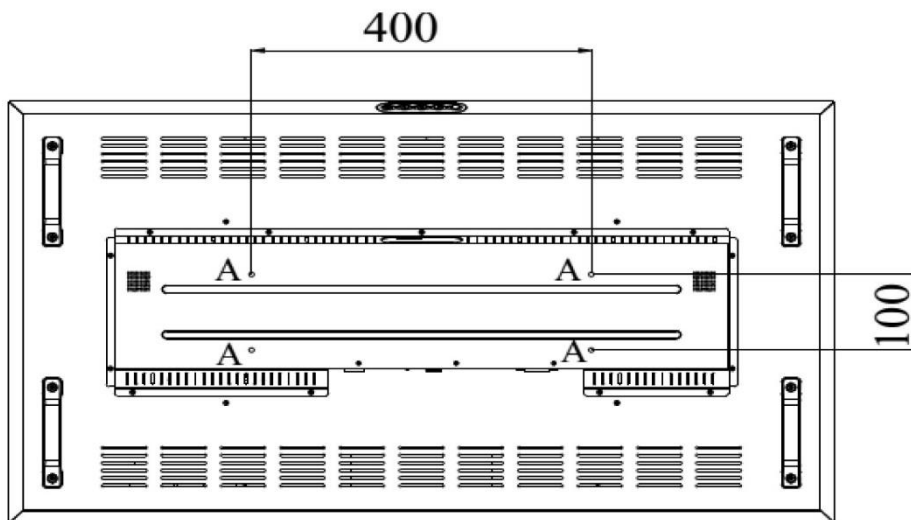

## Mechanical Drawing

### Outline Dimensions

Unit:mm

50

NOTE :  
O.D. : OUTLINE DIMENSION  
B.O. : BEZEL OPENING  
A.A. : LCD ACTIVE AREA

A : 4-M6\_USER HOLE\_MAX. DEPTH=6 mm